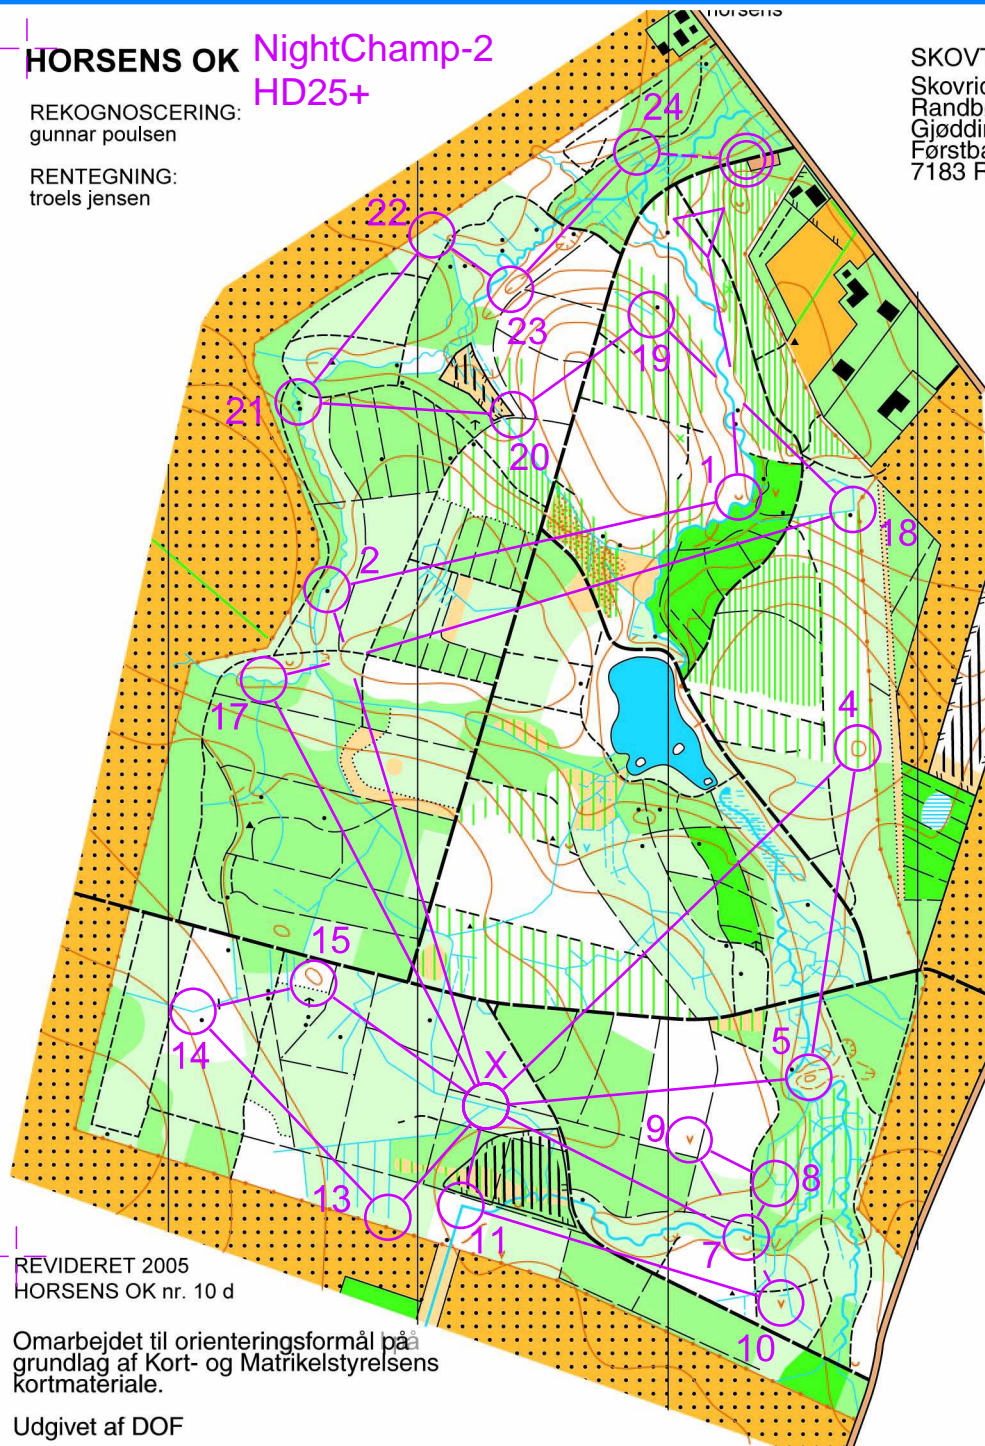

HORSENS OK NightChamp-2
HD25+

REKOGNOSERING:
gunnar poulsen

RENTEGNING:
troels jensen

SKOVTILLADELSE:
Skovrider St. Jørgensen
Randbøl Statskovdistrikt
Gjøddinggård
Førstballevej 2
7183 Randbøl

BOLLER

ROLD SKOV

O-KORT 1:7500

MISVISNING 0 2005

ÆKVIDISTANCE 2M

MÅLESTOK

Post X = 3/6/12/16

juelsminde

SIGNATURFORKLARING

- asfaltvej
- god skovvej

- ujævn terræn
- kurve, hjælpekurve

NightChamp-2

HD25+		6,6 km	
1	53		
2	54		
3	55		
4	56		
5	57		
6	55		
7	44		
8	58		
9	47		
10	59		
11	45		

12	55				
13	60				
14	46				
15	51				
16	55				
17	61				
18	42				
19	62				
20	63				
21	52				
22	49				
23	64				
24	50				