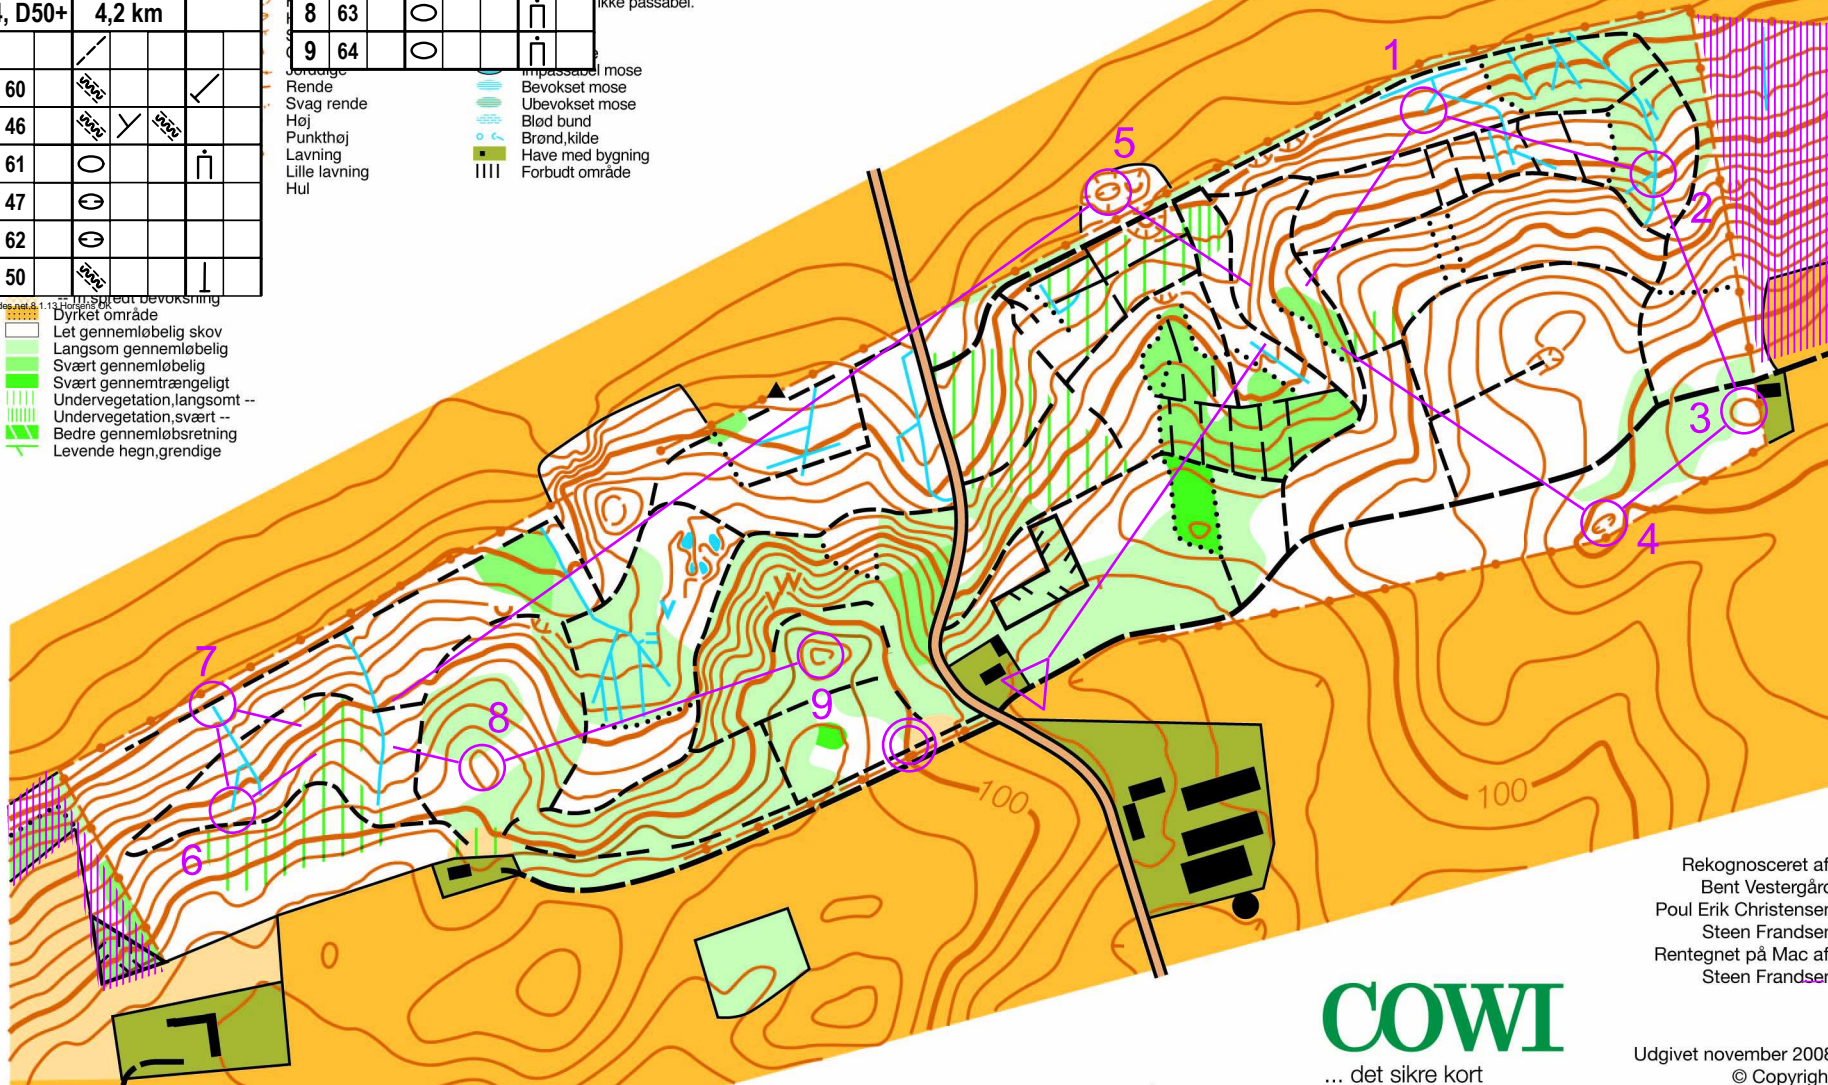

USTRUP BJERGE

Målestok 1:5 000 Ækvadistance 2,5 m
 Signaturer efter IOF's kortnorm

NightChamp-3
 D24, D50+

Orienteringskort udgivet af
HORSENS OK under
 Dansk Orienterings-Forbund

NightChamp-3			
D24, D50+		4,2 km	
▶			
1	60		
2	46		
3	61		
4	47		
5	62		
6	50		

- Spættet bevoksning
- Dyrket område
- Let gennemløbelig skov
- Langsom gennemløbelig skov
- Svært gennemløbelig skov
- Svært gennemtrængeligt skov
- Undervegetation, langsom --
- Undervegetation, svært --
- Bedre gennemløbsretning
- Levende hegn, gredige

Rekognosceret af:
 Bent Vestergård
 Poul Erik Christensen
 Steen Frandsen
 Rentegnet på Mac af:
 Steen Frandsen

COWI
 ... det sikre kort

Udgivet november 2008
 © Copyright

USTRUP BJERGE

Målestok 1:5 000 Ækvadistance 2,5 m
 Signaturer efter IOF's kortnorm

- www.cowidat.net & 1:10000
- Ujævn bevoksning
- Dyrket område
- Let gennemløbelig skov
- Langsom gennemløbelig
- Svært gennemløbelig
- Svært gennemtrængeligt
- Undervegetation, langsomt --
- Undervegetation, svært --
- Bedre gennemløbsretning
- Levende hegn, grendige