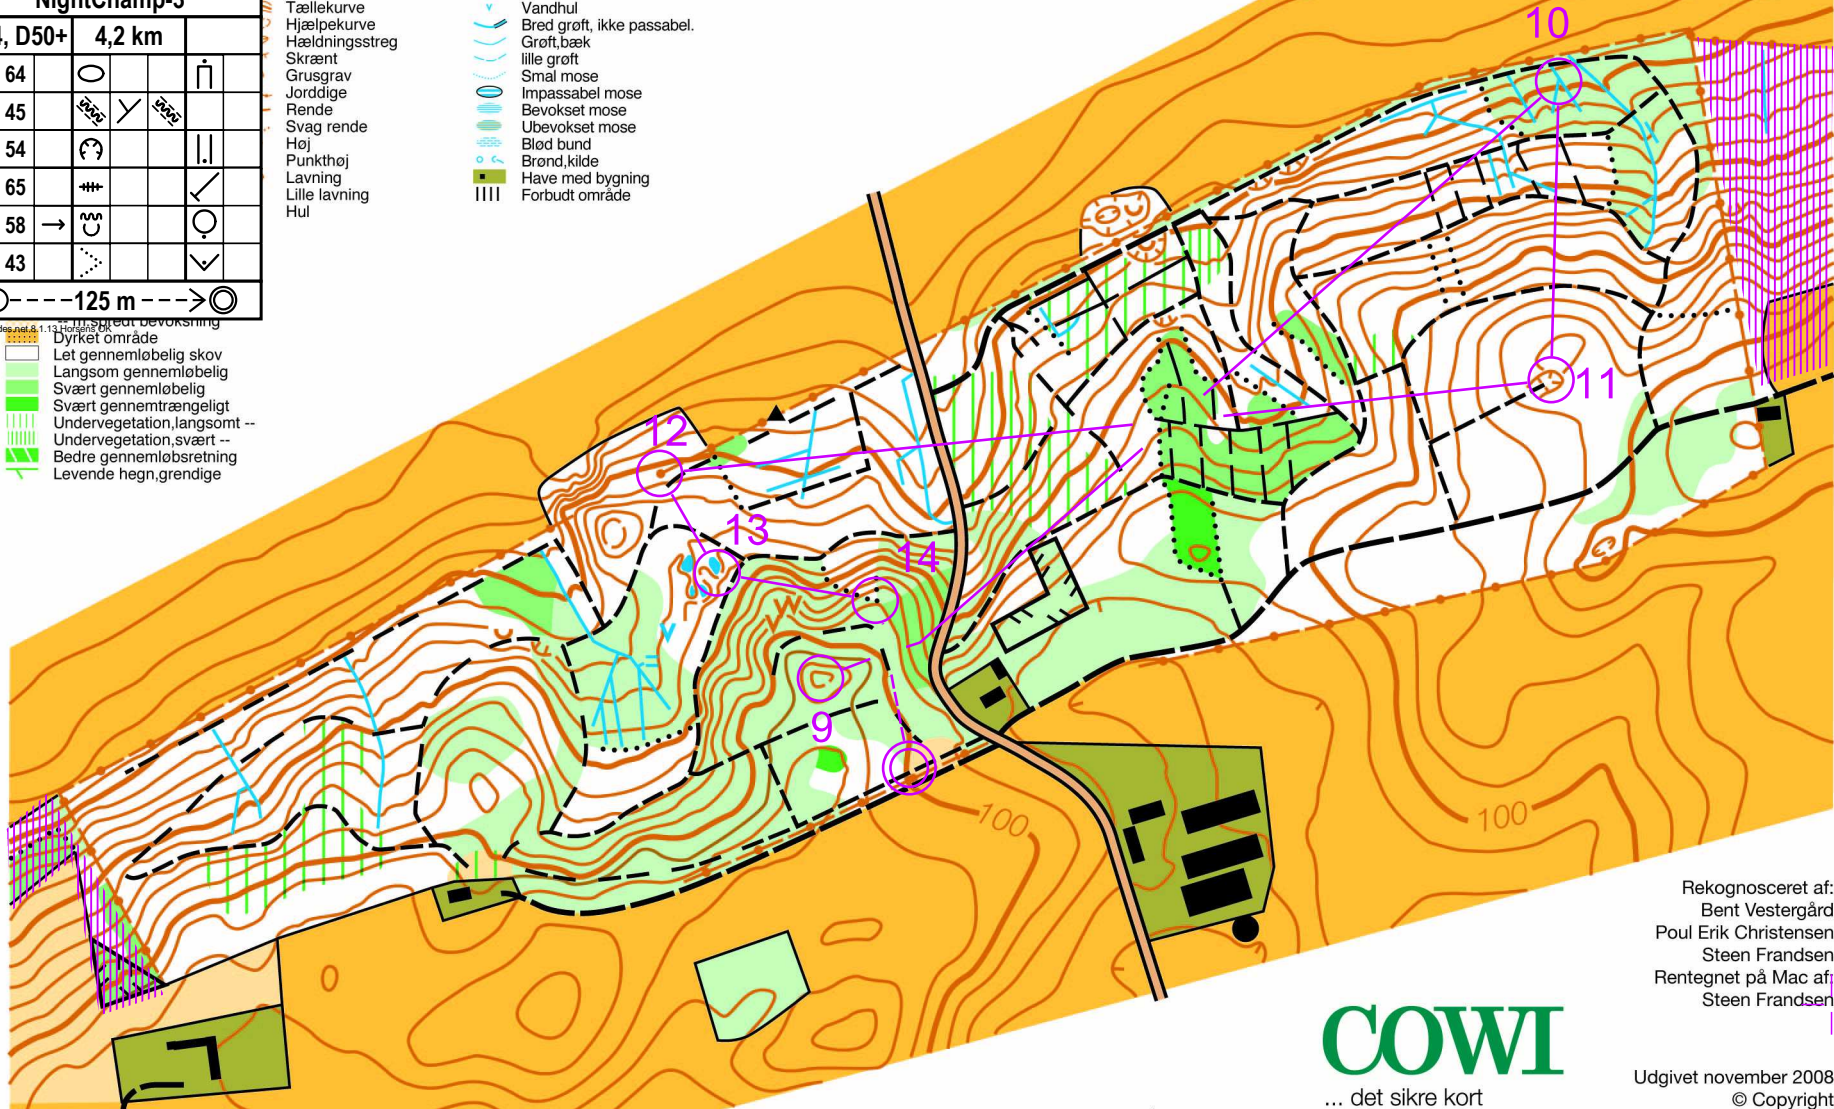

NightChamp-3
 D24, D50+

Orienteringskort udgivet af
HORSENS OK under
 Dansk Orienterings-Forbund

NightChamp-3		D24, D50+		4,2 km	
9	64	○			⌈
10	45	⊗	Y	⊗	
11	54	⊗			⌈
12	65	⊗			⌈
13	58	→	⊗		⊗
14	43	⊗			⌈

○ --- 125 m --- ⊗

- Højdekurver
- Tællekurve
- Hjælpekurve
- Hældningsreg
- Skrænt
- Grusgrav
- Jorddige
- Rende
- Svag rende
- Høj
- Punkthøj
- Lavning
- Lille lavning
- Hul
- Sø
- Vandhul
- Bred grøft, ikke passabel
- Grøft, bæk
- lille grøft
- Smal mose
- Impassabel mose
- Bevokset mose
- Ubevokset mose
- Blød bund
- Brønd, kilde
- Have med bygning
- Forbudt område

- www.cowidat.net & 1:10000
- Ujævn bevoksning
- Dyrket område
- Let gennemløbelig skov
- Langsom gennemløbelig
- Svært gennemløbelig
- Svært gennemtrængeligt
- Undervegetation, langsomt --
- Undervegetation, svært --
- Bedre gennemløbsretning
- Levende hegn, grendige