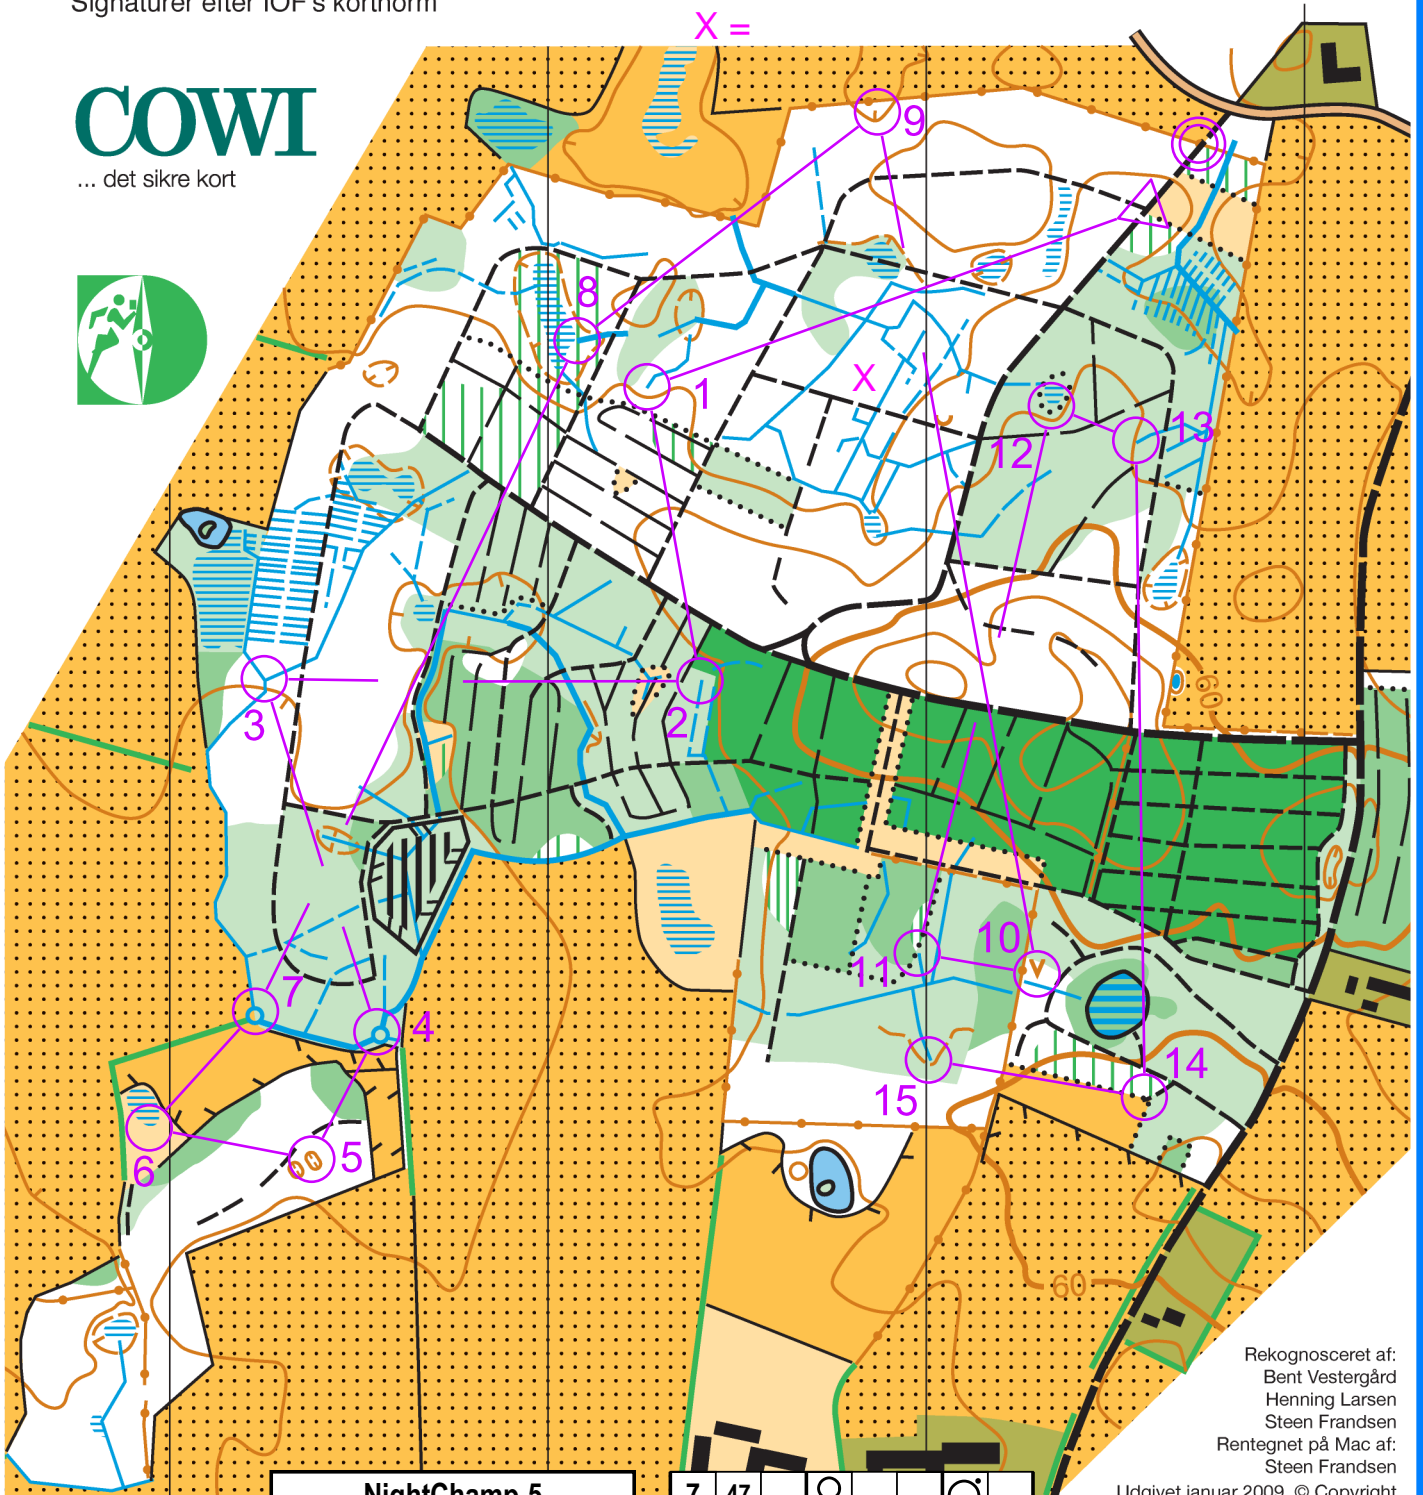

# LYSTRUP

Målestok 1: 5000 Ækvidistance 2,5 m  
Signaturer efter IOF's kortnorm

## NightChamp-5 H25

Orienteringskort udgivet af  
**HORSENS OK** under  
Dansk Orienterings-Forbund

# COWI

... det sikre kort

Rekognosceret af:  
Bent Vestergård  
Henning Larsen  
Steen Frandsen  
Rentegnet på Mac af:  
Steen Frandsen

Udgivet januar 2009 © Copyright

NightChamp-5		
	H25	6,8 km
1	58	
2	59	
3	46	
4	48	
5	60	
6	61	

# LYSTRUP

Målestok 1: 5000 Ækvidistance 2,5 m  
Signaturer efter IOF's kortnorm

NightChamp-5  
H25

Orienteringskort udgivet af  
**HORSENS OK** under  
Dansk Orienterings-Forbund