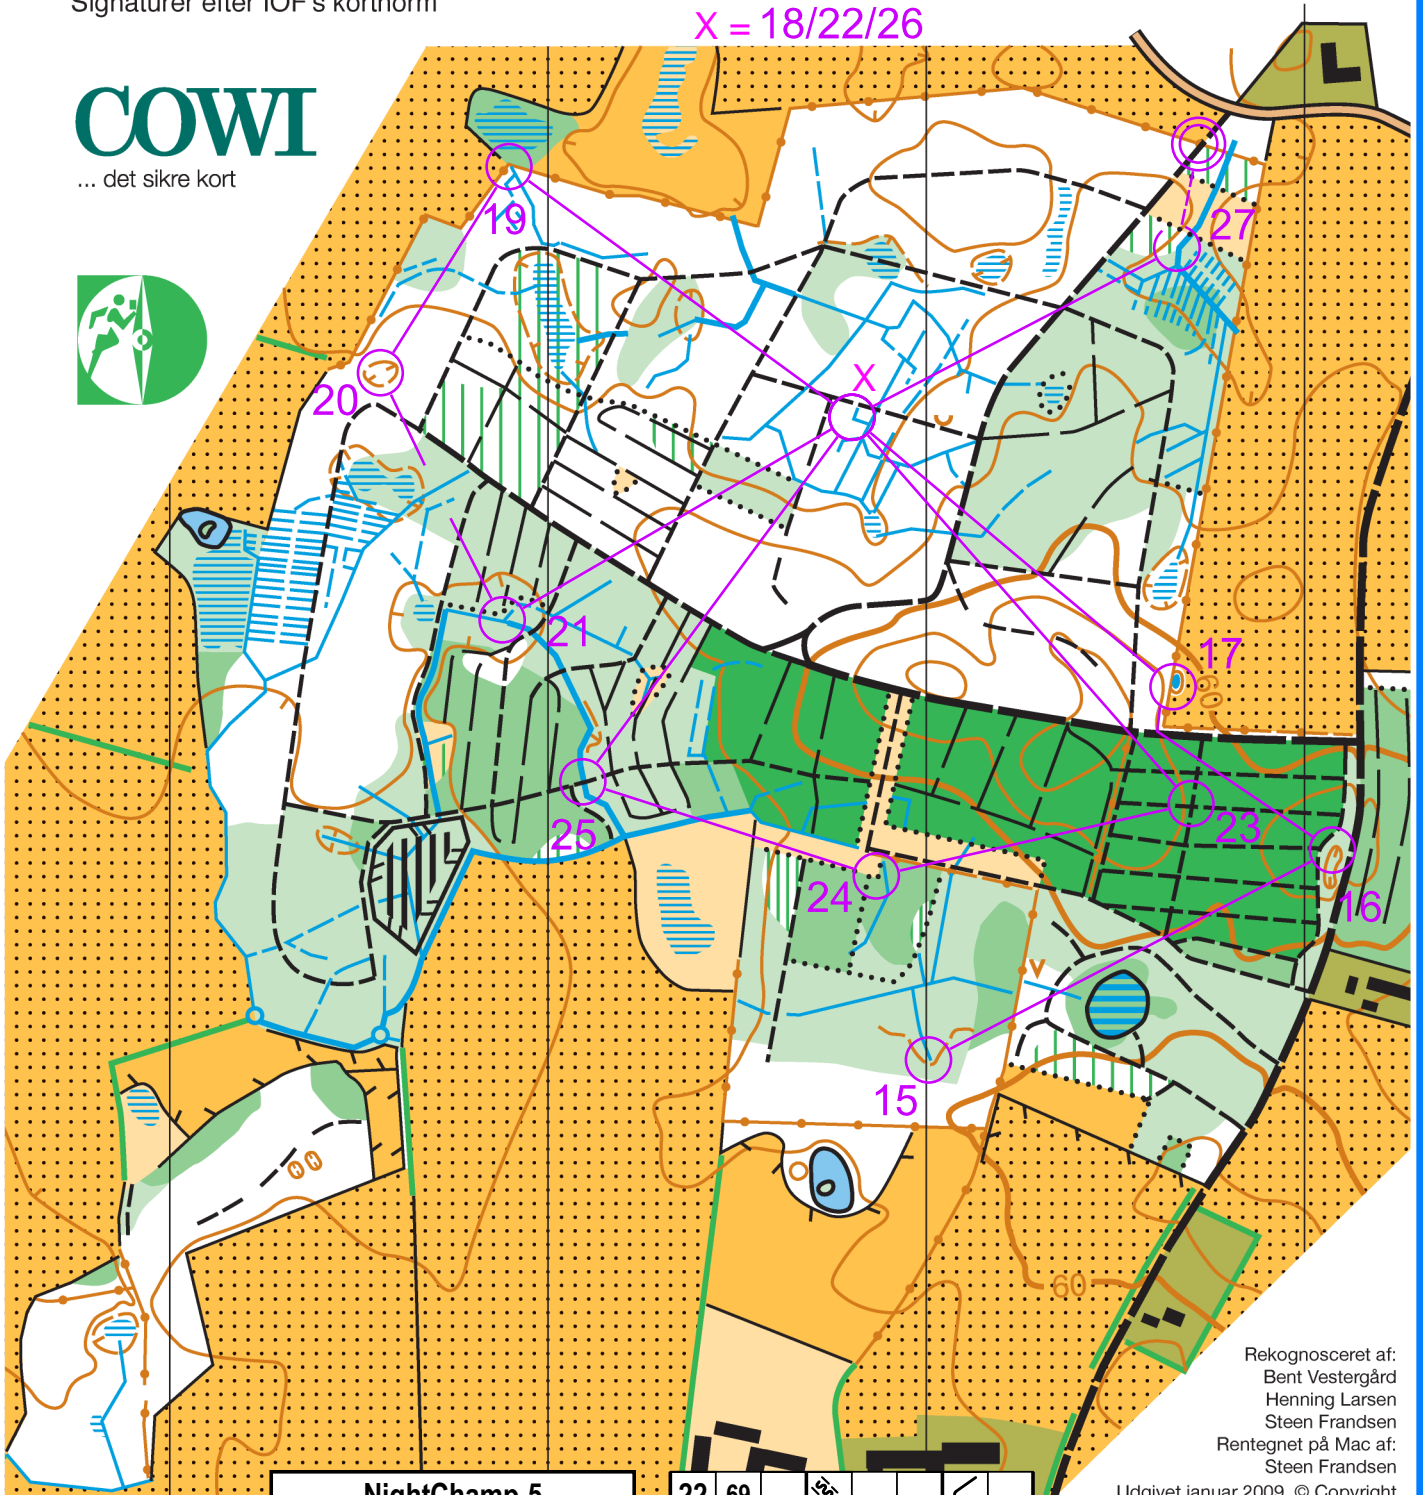

- Åbent kulturland
- med spredt bevoksning
- Åbent område
- med spredt bevoksning
- Dyrket område
- Let gennemløbelig skov
- Langsom gennemløbelig skov
- Svært gennemløbelig skov
- Svært gennemtrængelig skov
- Undervegetation, langsomt
- Undervegetation, svært
- Bedre gennemløbsretning
- Levende hegn, grendige
- Specielt træ

# LYSTRUP

Målestok 1: 5000 Ækvidistance 2,5 m  
Signaturer efter IOF's kortnorm

NightChamp-5  
H25

Orienteringskort udgivet af  
**HORSENS OK** under  
Dansk Orienterings-Forbund

## COWI

... det sikre kort

X = 18/22/26

Rekognosceret af:  
Bent Vestergård  
Henning Larsen  
Steen Frandsen  
Rentegnet på Mac af:  
Steen Frandsen

Udgivet januar 2009 © Copyright

### NightChamp-5

	H25		6,8 km	
15	67			
16	53			
17	56			
18	69			
19	43			
20	42			
21	49			

22	69				
23	70				
24	54				
25	34				
26	69				
27	71				

○ --- 70 m --- > ⊙

- Landevej
- Vej
- Mindre vej
- God skov
- God sti, sti
- Sti
- Hugning
- Bevoksning
- Hegn
- Højt hegn
- Stendige
- Foderhus
- Have med træer
- Forbudt område
- Sten, støj
- Gruppe af træer