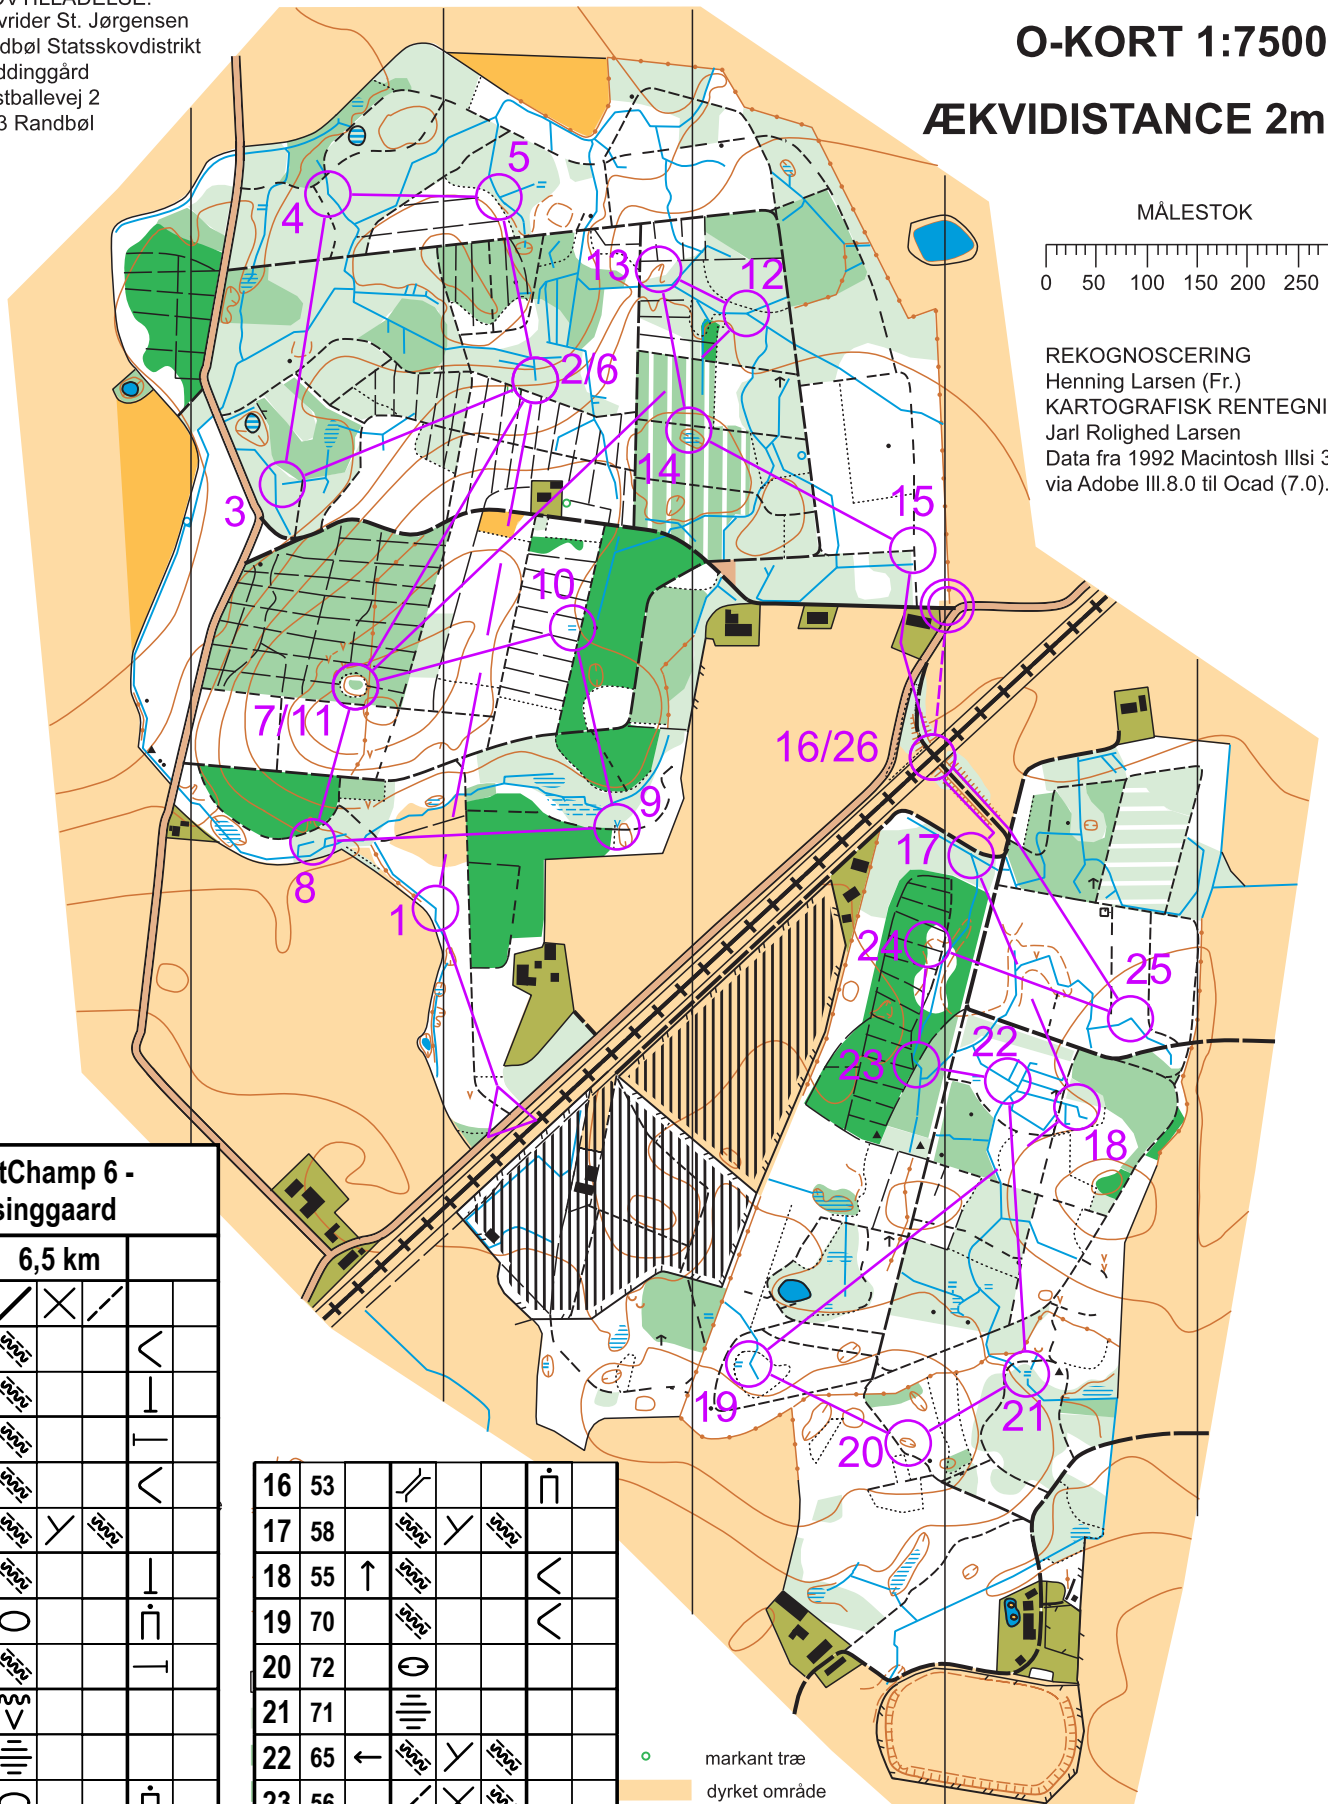

HORSENS OK

NightChamp 6 - Ussinggaard HD25+

USSINGGÅRD

NR. 8c - 3

SKOVTILLADELSE:
Skovrider St. Jørgensen
Randbøl Statsskovdistrikt
Gjøddinggård
Førstballevej 2
7183 Randbøl

O-KORT 1:7500

ÆKVIDISTANCE 2m

MÅLESTOK

REKOGNOSERING
Henning Larsen (Fr.)
KARTOGRAFISK RENTEGNING
Jarl Rolighed Larsen
Data fra 1992 Macintosh Illsi 3.01
via Adobe Ill.8.0 til Ocad (7.0).

NightChamp 6 - Ussinggaard

	HD25+	6,5 km		
1	42	↑		
2	62			
3	63			
4	45			
5	46			
6	62			
7	49			
8	48			
9	47			
10	60			
11	49			
12	51			
13	50			
14	52			
15	40			

16	53			
17	58			
18	55	↑		
19	70			
20	72			
21	71			
22	65	←		
23	56			
24	57			
25	54			
26	53			

- markant træ
- dyrket område
- lysåbent område
- parkeringsplads
- markant bevoksningsgrænse

© HOK og DOF. Udgivet januar 2007

○ --- 150 m --- ○