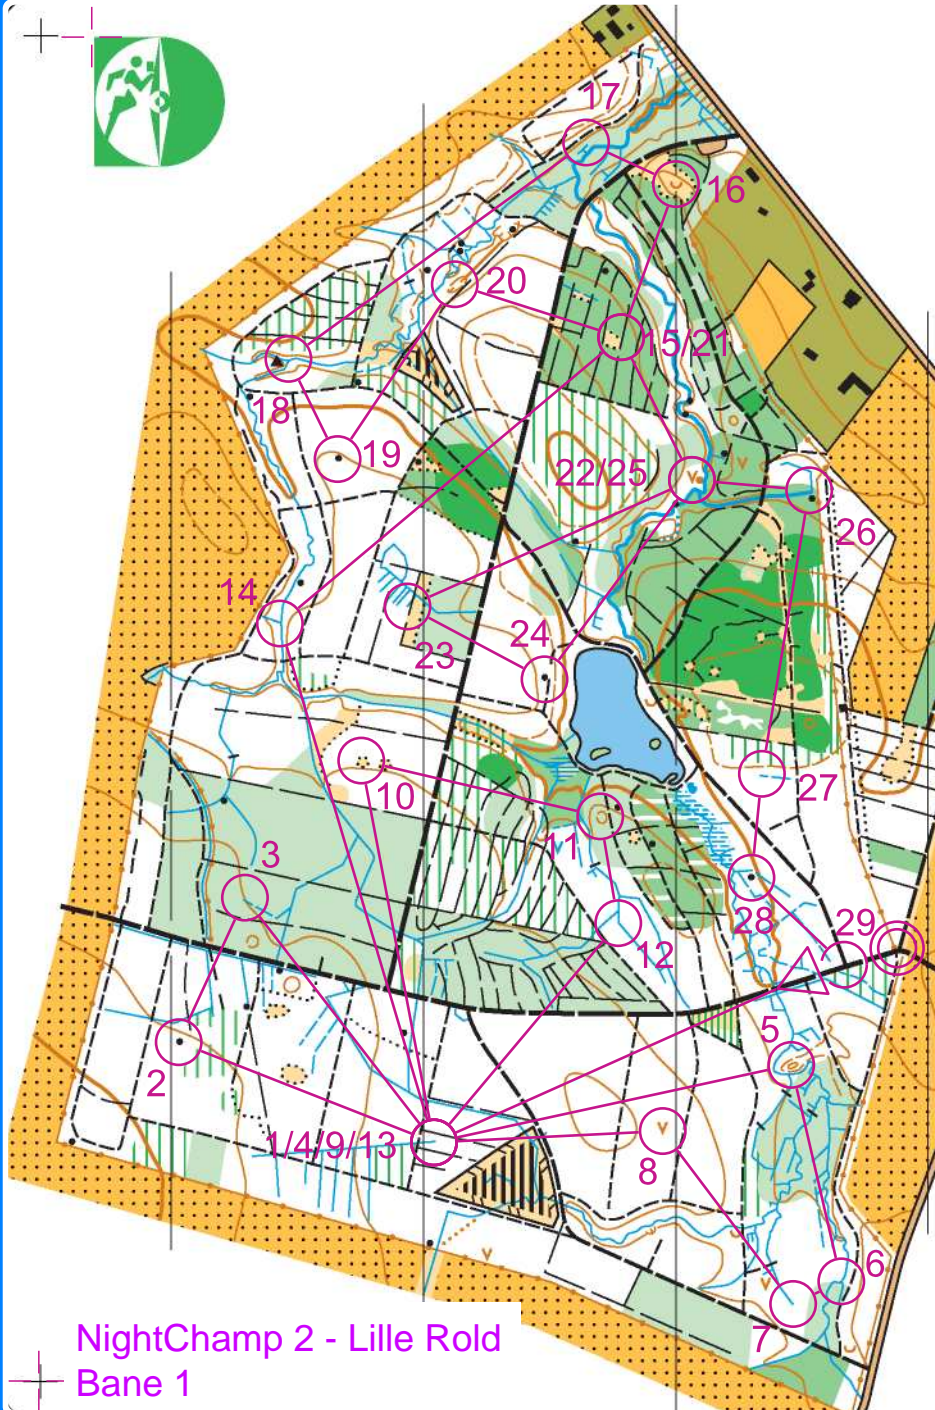

# ROLD

Målestok 1: 7500  
 Ækvidistance 2,5 m  
 Signaturer efter IOF's kortnorm

Orienteringskort udgivet af  
**HORSENS OK** under  
 Dansk Orienterings-Forbund

**NightChamp 2 - Lille Rold**

Bane 1	6,9 km		
▷		↘ / ↙	
1 55	↘		┌
2 64	▲		
3 67	↘		└
4 55	↘		┌
5 56	○		┌
6 71	↘ / ↙	↘	
7 57	↘		└
8 60	∇		
9 55	↘		┌
10 65	⊙		
11 70	○	┌	
12 58	↘		<
13 55	↘		┌
14 61	↘ / ↙	↘	

15 50	⊙		┌
16 44	∪		
17 51	↘		└
18 69	↘ / ↙	↘	
19 52	▲		
20 62	⊙		⊙
21 50	⊙		┌
22 63	∇		
23 46	↘	↘	└
24 47	▲		
25 63	∇		
26 45	↘		<
27 53	↘		┌
28 59	▲		
29 40	↘ / ↙	↘	

○ --- 55 m --- → ⊙

NightChamp 2 - Lille Rold  
 Bane 1