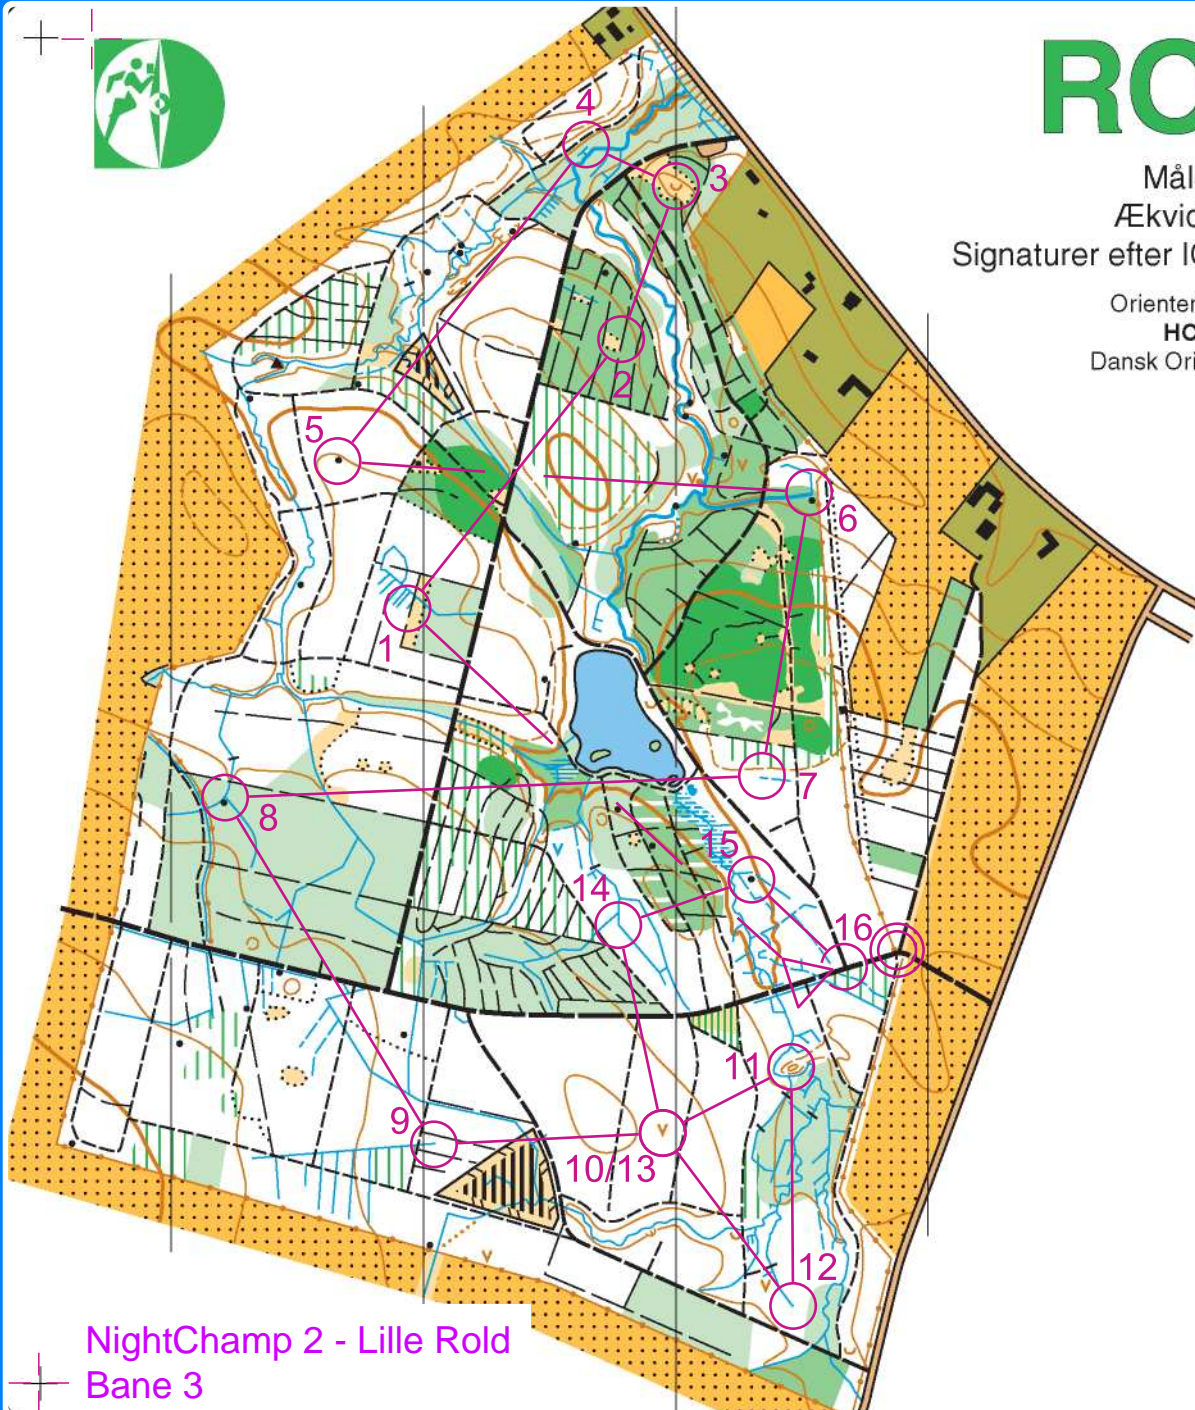

ROLD

Målestok 1: 7500
Ækvidistance 2,5 m
Signaturer efter IOF's kortnorm

Orienteringskort udgivet af
HORSENS OK under
Dansk Orienterings-Forbund

NightChamp 2 - Lille Rold
Bane 3

NightChamp 2 - Lille Rold			
Bane 3		4,6 km	
▷		↘	↙
1	46	↘	↙
2	50	○	└
3	44	∪	
4	51	↘	↗
5	52	▲	
6	45	↘	└
7	53	↘	└
8	54	↘	↙
9	55	↘	└
10	60	∨	
11	56	○	└
12	57	↘	↙
13	60	∨	
14	58	↘	└
15	59	▲	
16	40	↘	↙
○		55 m	→