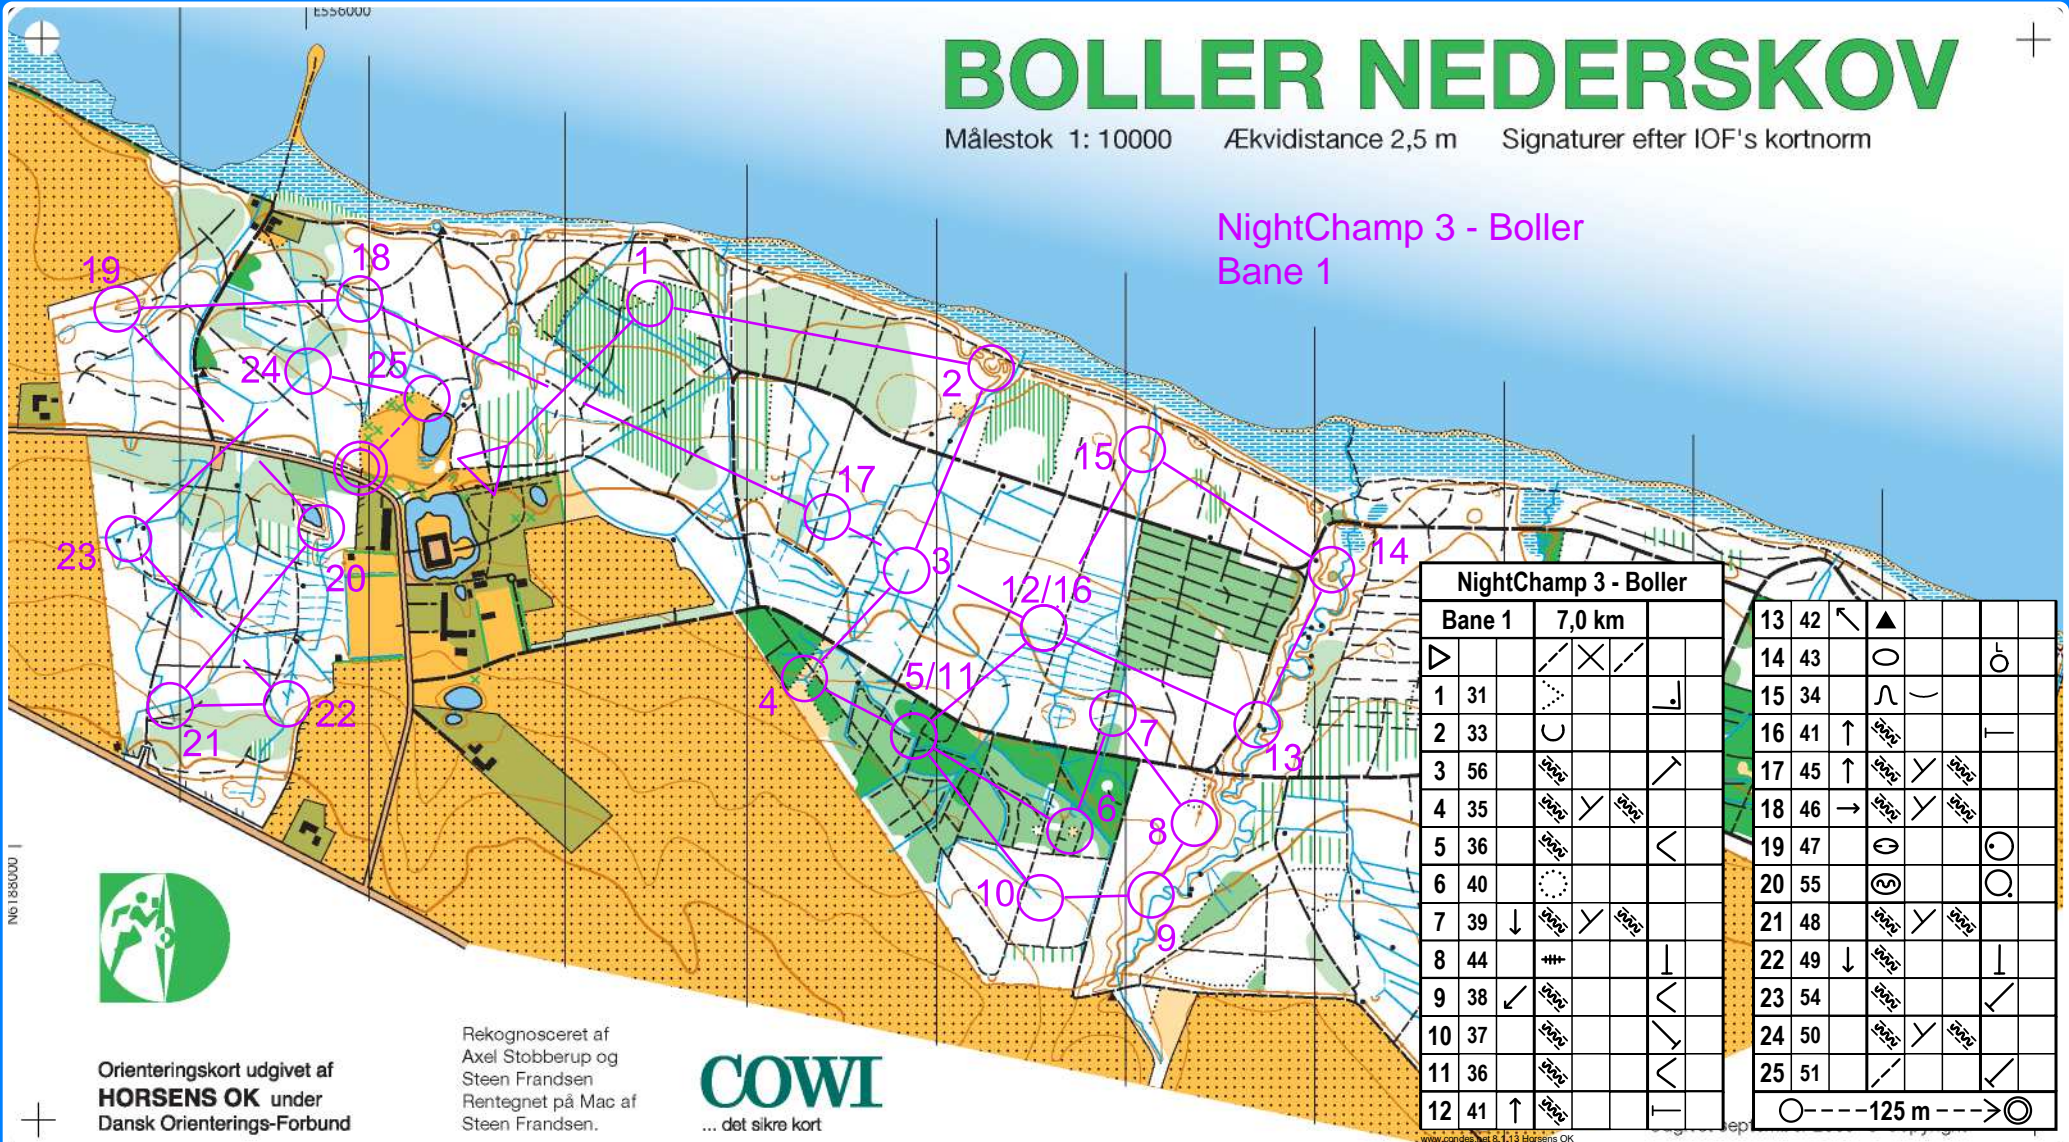

BOLLER NEDERSKOV

Målestok 1: 10000 Ækvidistance 2,5 m Signaturer efter IOF's kortnorm

NightChamp 3 - Boller Bane 1

NightChamp 3 - Boller		Bane 1		7,0 km	
1	31	↘	↗	↘	↗
2	33	⊙			
3	56	⊙	⊙	⊙	⊙
4	35	⊙	⊙	⊙	⊙
5	36	⊙		⊙	⊙
6	40	⊙			
7	39	↓	⊙	⊙	⊙
8	44	⊙		⊙	⊙
9	38	↘	⊙	⊙	⊙
10	37	⊙		⊙	⊙
11	36	⊙		⊙	⊙
12	41	↑	⊙	⊙	⊙
13	42	↖	▲		
14	43	○			○
15	34	∩	∩		
16	41	↑	⊙	⊙	⊙
17	45	↑	⊙	⊙	⊙
18	46	→	⊙	⊙	⊙
19	47	⊙			○
20	55	⊙			○
21	48	⊙	⊙	⊙	
22	49	↓	⊙	⊙	⊙
23	54	⊙		⊙	⊙
24	50	⊙	⊙	⊙	⊙
25	51	⊙		⊙	⊙

○-----125 m----->⊙

1: 10000

Orienteringskort udgivet af
HORSENS OK under
Dansk Orienterings-Forbund

Rekognosceret af
Axel Stobberup og
Steen Frandsen
Rentegnet på Mac af
Steen Frandsen.

COWI
... det sikre kort