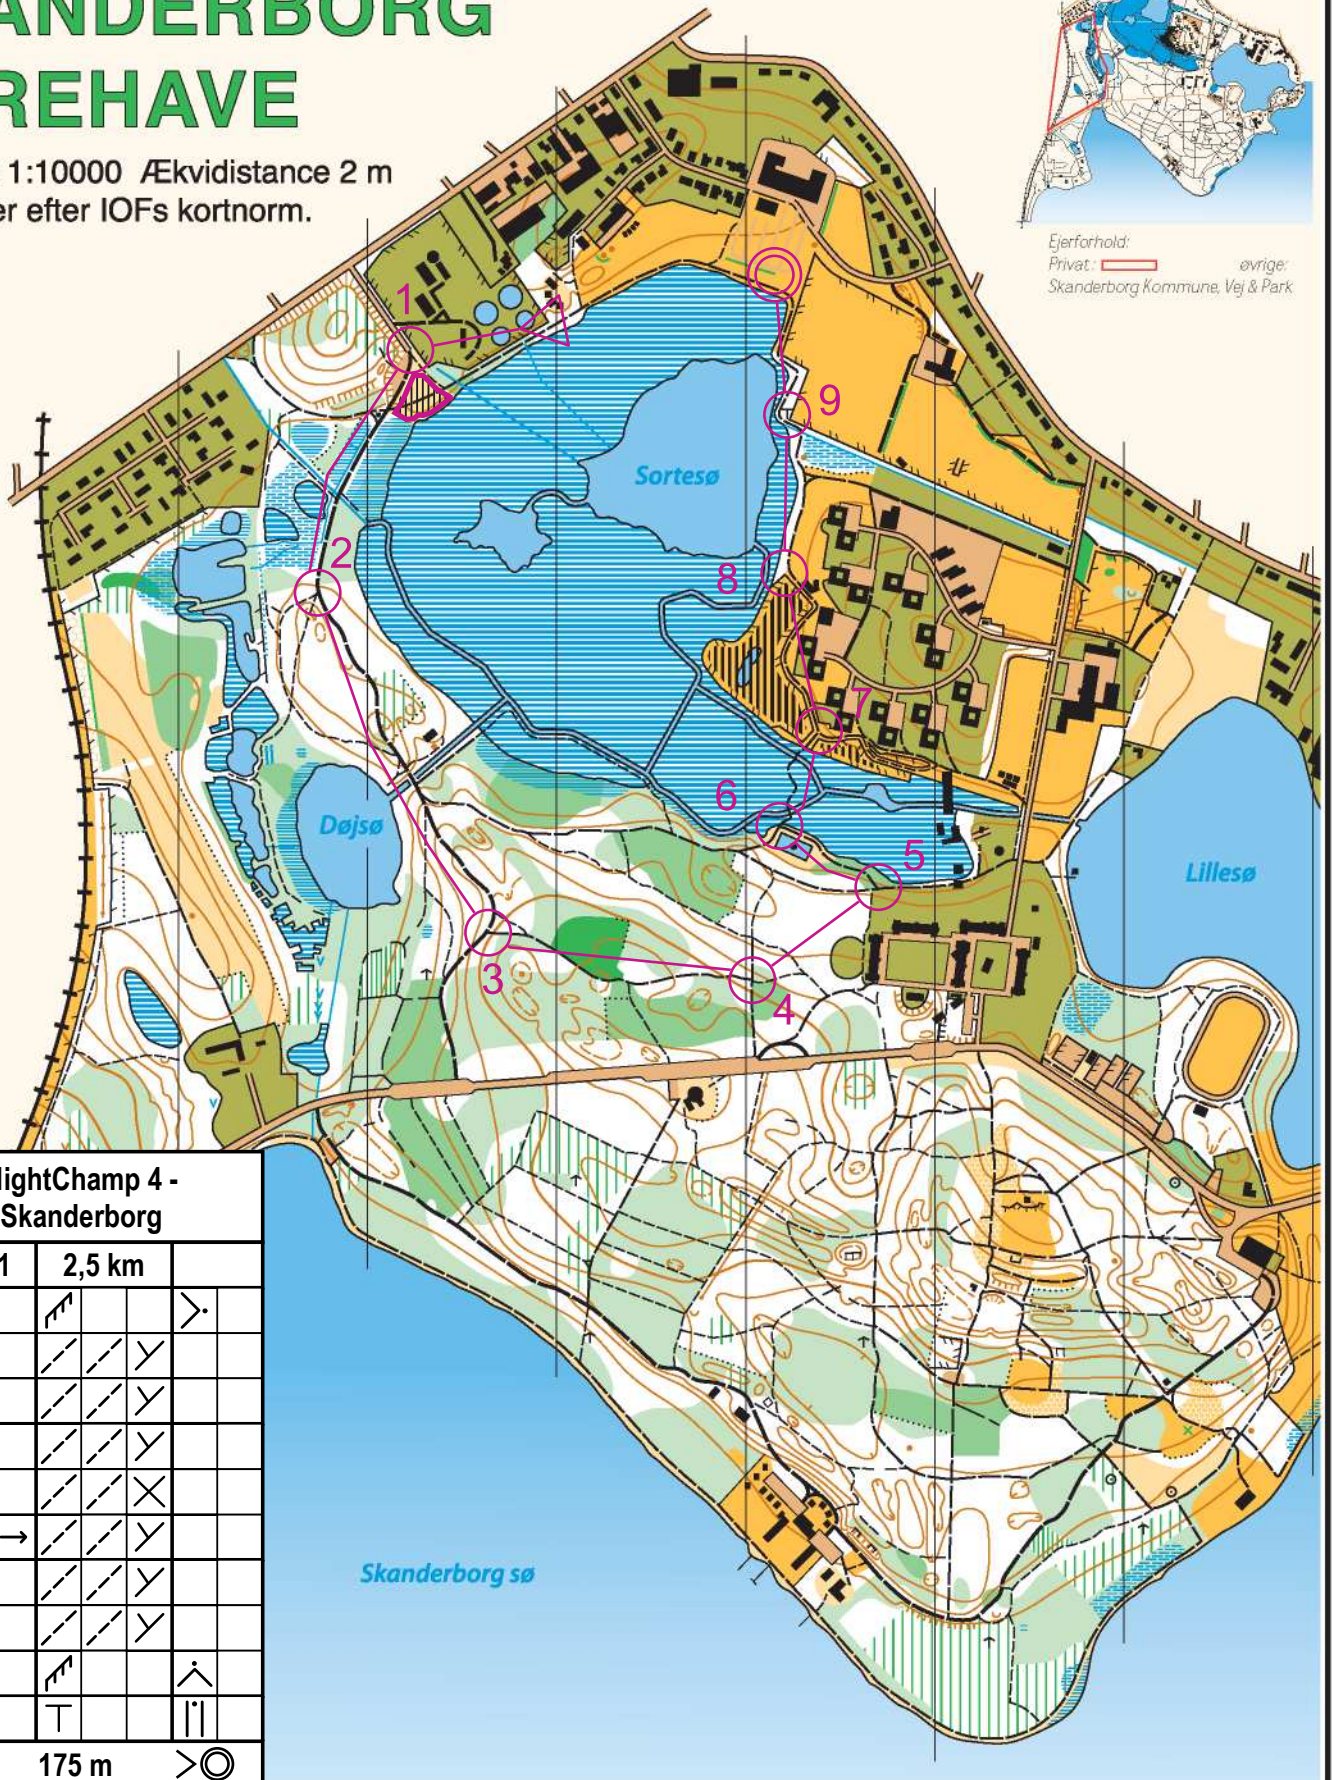

NightChamp 4 - Skanderborg				
Bane 1		2,5 km		
▷		↖		>
1	31	↗	↘	
2	32	↗	↘	
3	33	↗	↘	
4	34	↗	✕	
5	35	→	↘	
6	36	↗	↘	
7	37	↗	↘	
8	38	↖		∧
9	39	T		||
○	175 m			◎

Orienteringskort udgivet af
HORSENS OK under
Dansk Orienterings-Forbund

NightChamp 4 - Skanderborg
Bane 1

Kortet er fremstillet på grundlag af orienteringskort af Thomas Fredberg 1998 og nye luftfoto. Kortet er rekognosceret af Henrik Andersen, Århus 1900 Orientering . Rentegnet på Macintosh af Steen Frandsen. Udgivet 2007 © Copyright