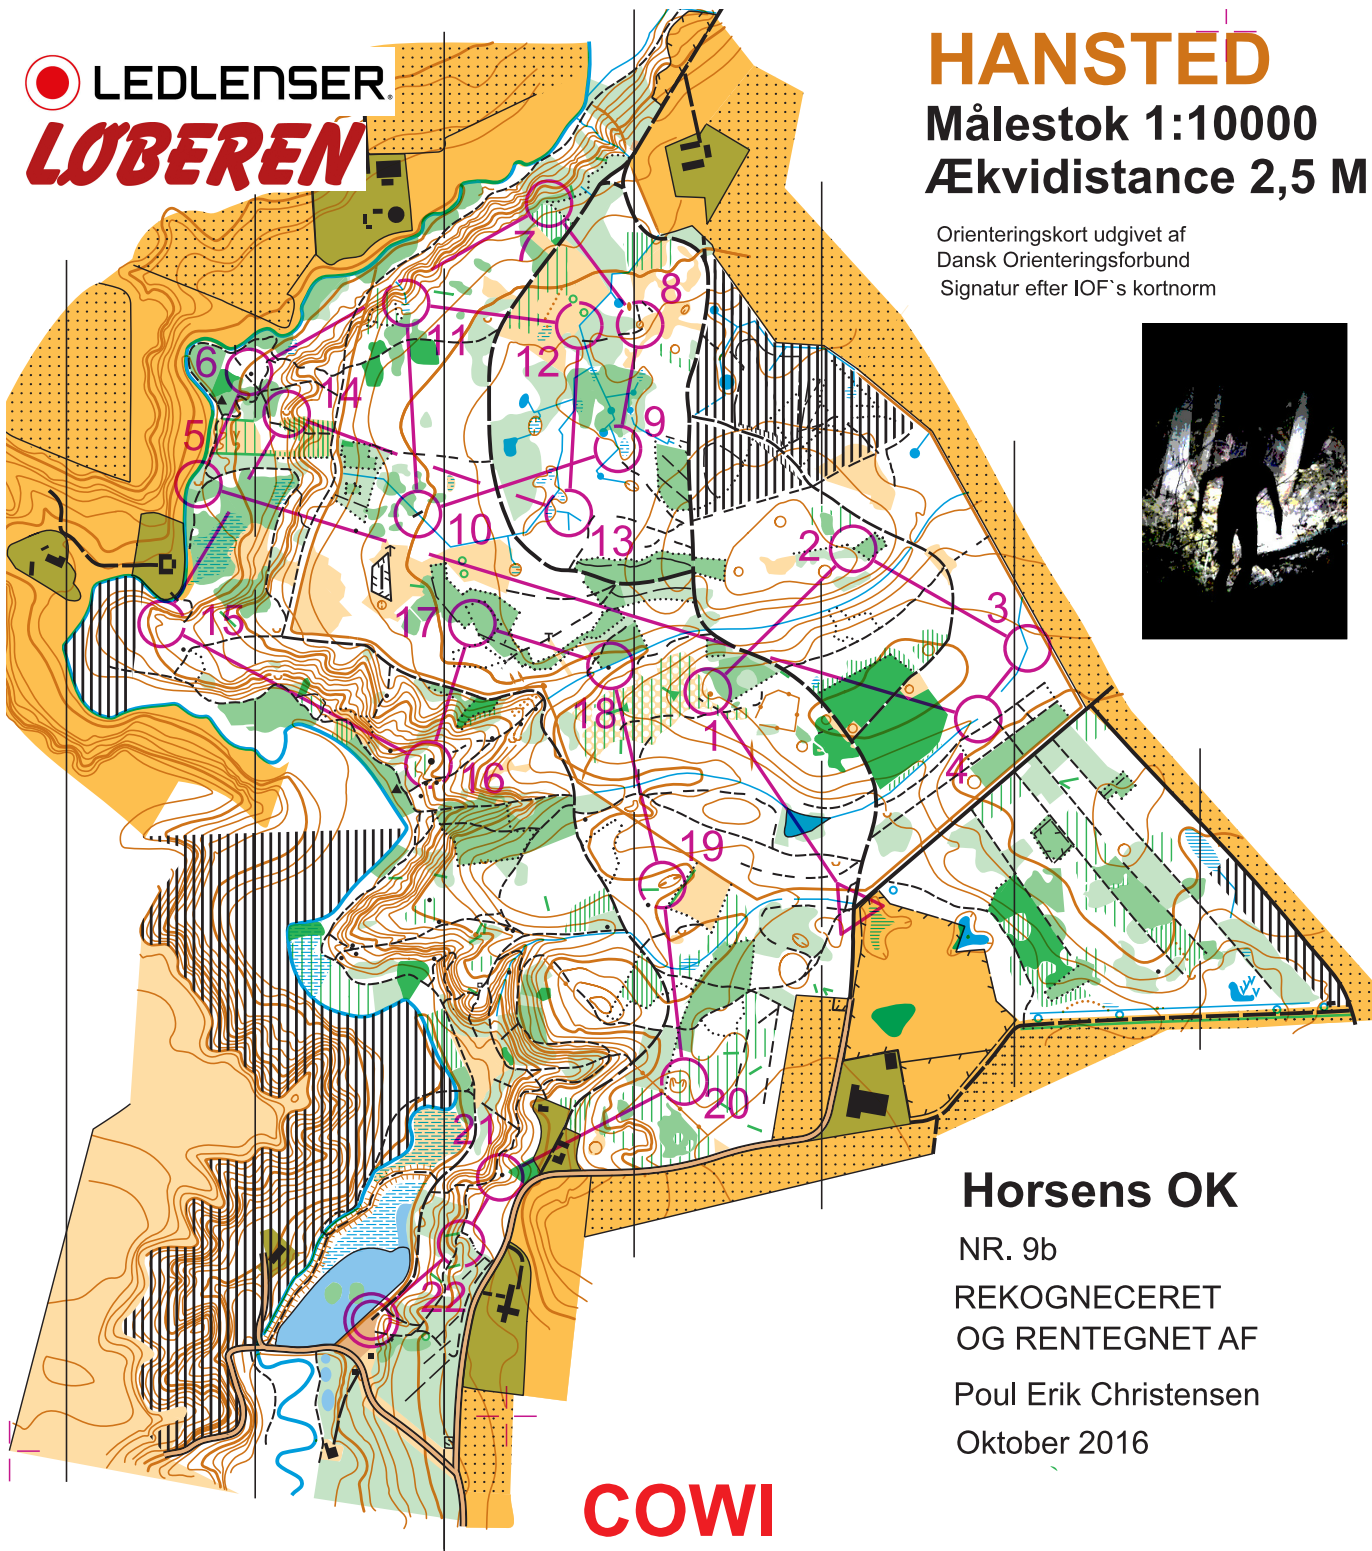

LEDLENSER
LØBEREN

HANSTED
Målestok 1:10000
Ækvidistance 2,5 M

Orienteringskort udgivet af
Dansk Orienteringsforbund
Signatur efter IOF's kortnorm

Horsens OK

NR. 9b
REKOGNECERET
OG RENTEGNET AF
Poul Erik Christensen
Oktober 2016

COWI

.... det sikre kort

NC etape 5		H21	
Bane 1		6,7 km	
1	53	●	○
2	44	⋯	<
3	62	⋯	<
4	64	⋯	⌋
5	48	∪	

6	45	▲		○
7	31	⋯		<
8	34	⊖		<
9	37	⋯		<
10	41	⋯		⌋
11	35	⋯		<
12	32	⋯		<
13	39	⋯	⌋	
14	40	∪		

15	50	∩			
16	65	▲		○	
17	47	⋯		∧	
18	46	▲		○	
19	69	⊖		○	
20	75	⊖		○	
21	76	▲		○	
22	78	∩	∪		
		○ <	150 m	> ○	