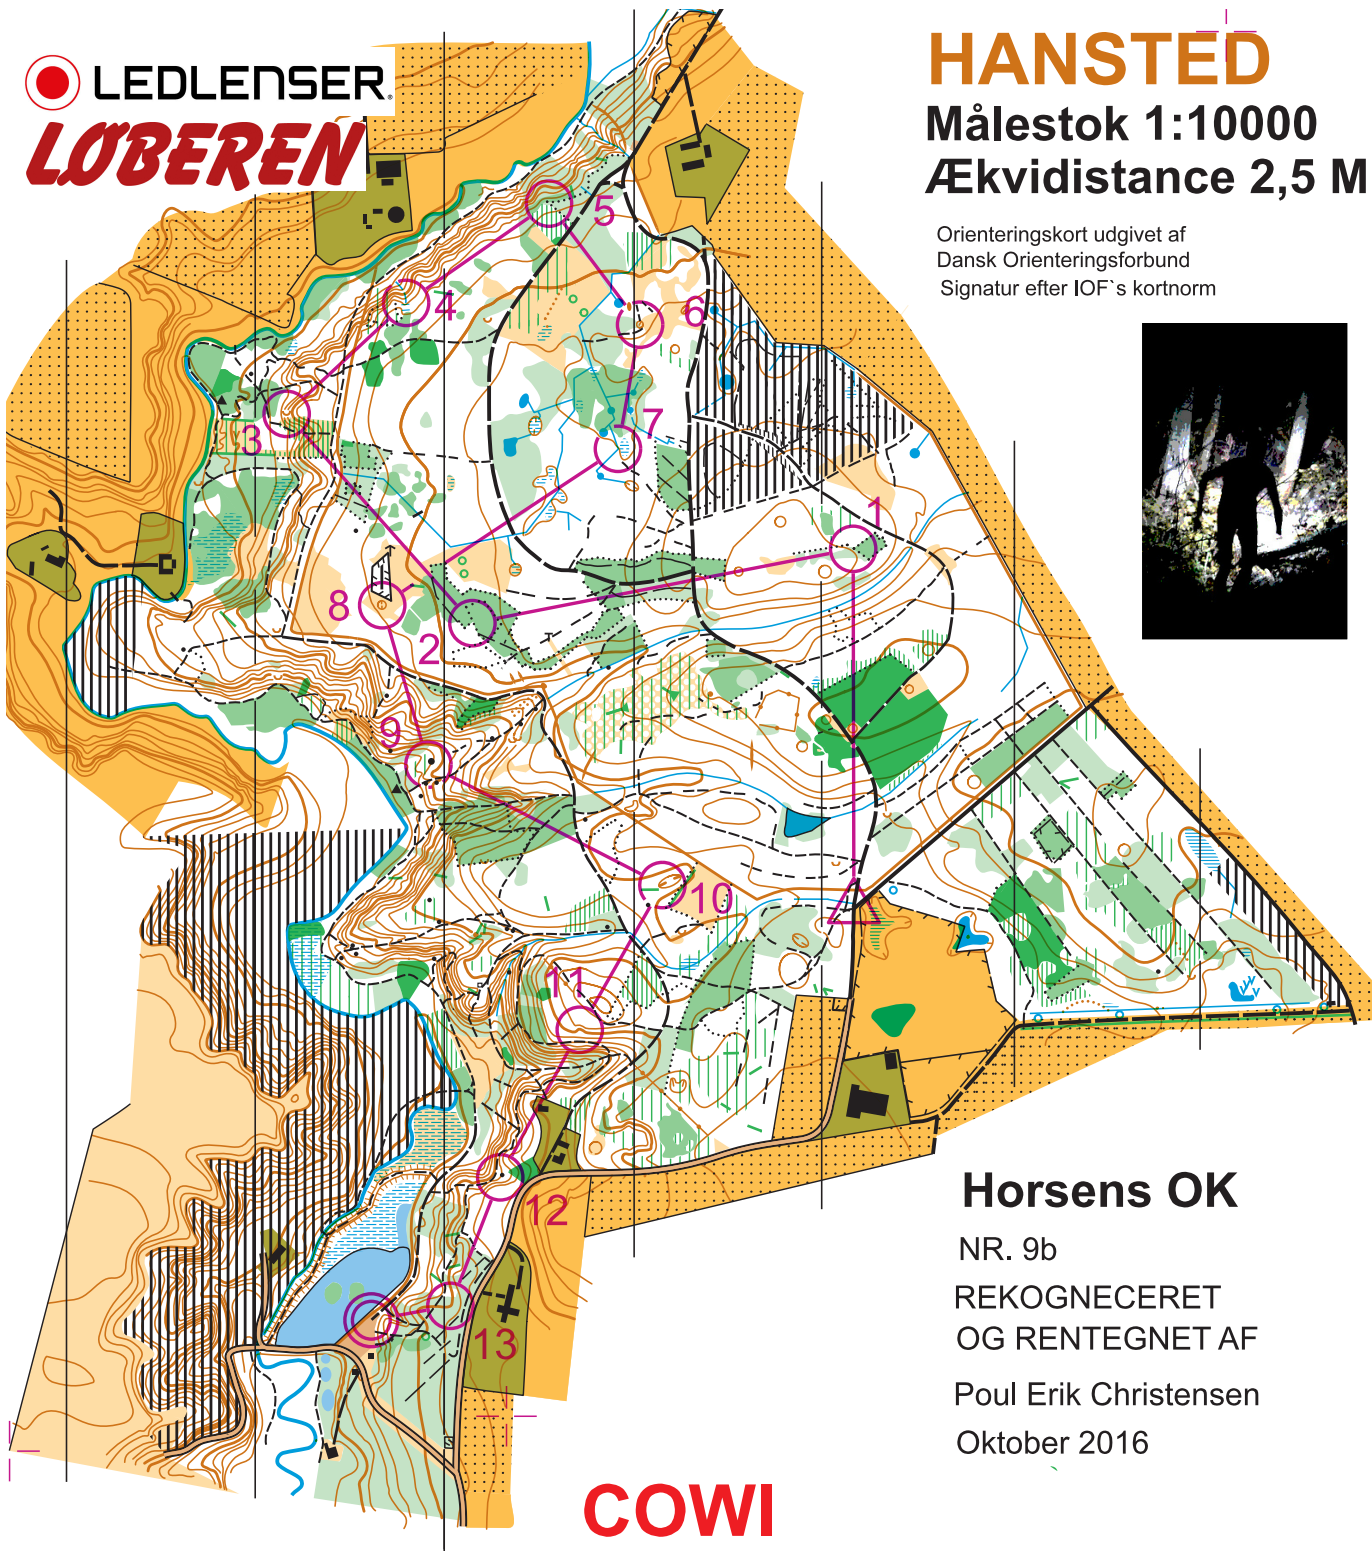

LEDLENSER
LØBEREN

HANSTED
Målestok 1:10000
Ækvidistance 2,5 M

Orienteringskort udgivet af
Dansk Orienteringsforbund
Signatur efter IOF's kortnorm

Horsens OK

NR. 9b
REKOGNECERET
OG RENTEGNET AF
Poul Erik Christensen
Oktober 2016

COWI

.... det sikre kort

NC etape 5				
D16, D50, H60, Åben 4				
Bane 4		3,8 km		
1	44			
2	47			
3	40			
4	35			
5	31			

6	34			
7	37			
8	49			
9	65			
10	69			
11	74			
12	76			
13	79			
		100 m		