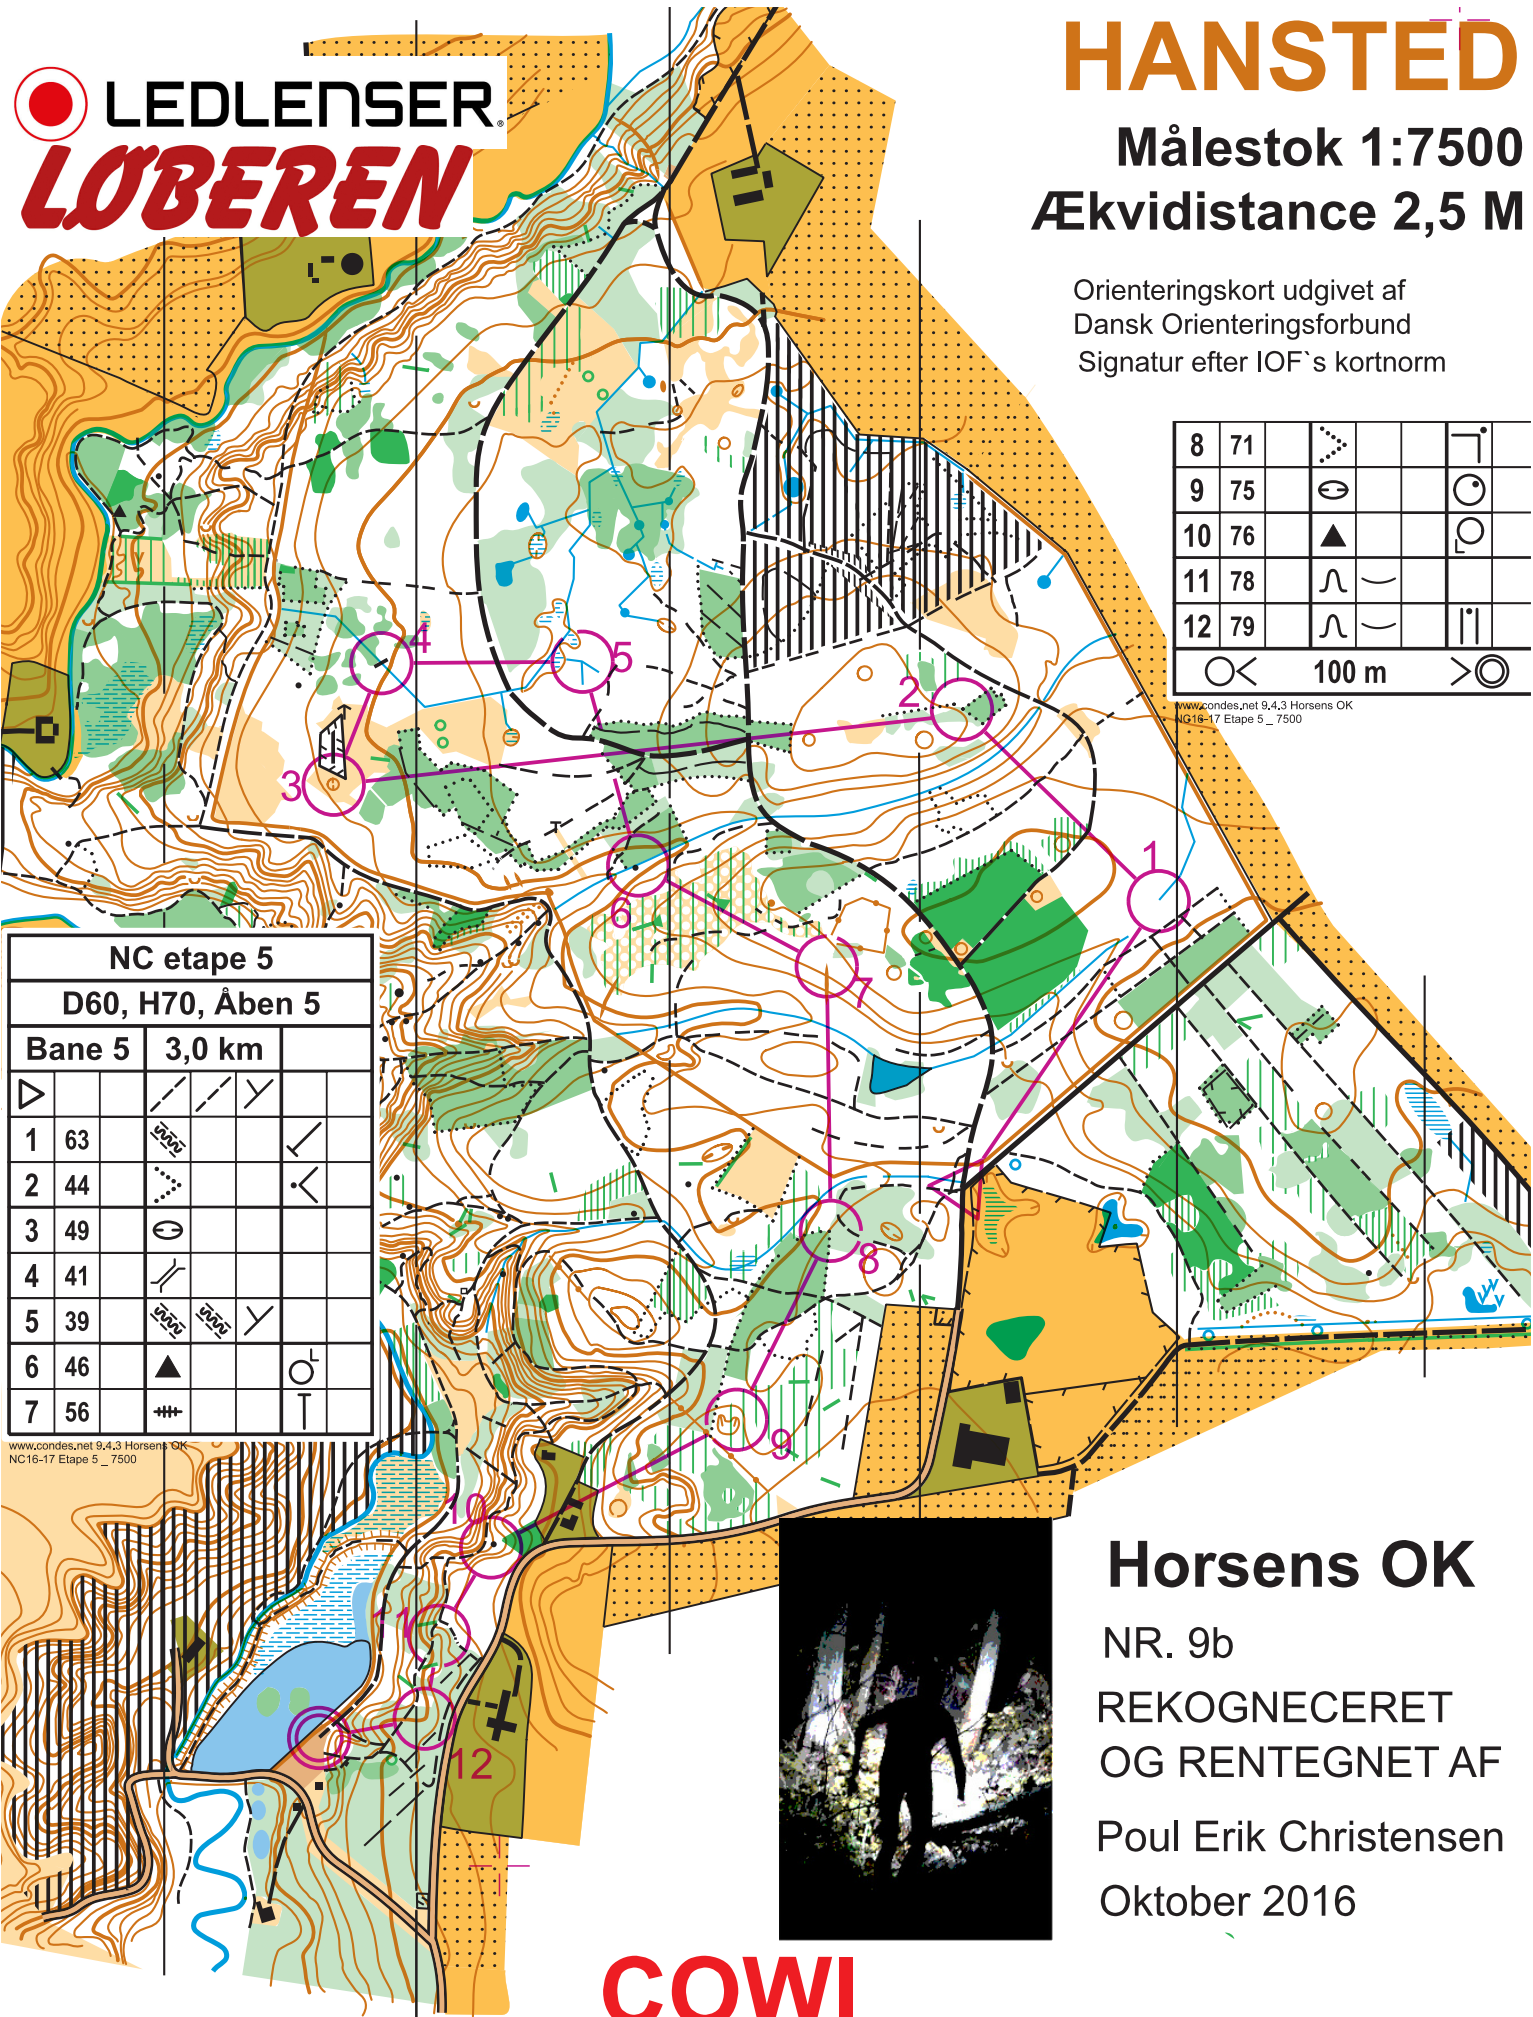

Orienteringskort udgivet af
Dansk Orienteringsforbund
Signatur efter IOF's kortnorm

8	71			
9	75			
10	76			
11	78			
12	79			

100 m

www.condes.net 9.4.3 Horsens OK
NC16-17 Etape 5_7500

NC etape 5		D60, H70, Åben 5	
Bane 5	3,0 km		
1	63		
2	44		
3	49		
4	41		
5	39		
6	46		
7	56		

www.condes.net 9.4.3 Horsens OK
NC16-17 Etape 5_7500

Horsens OK

NR. 9b

REKOGNECERET
OG RENTEGNET AF

Poul Erik Christensen

Oktober 2016

COWI

.... det sikre kort