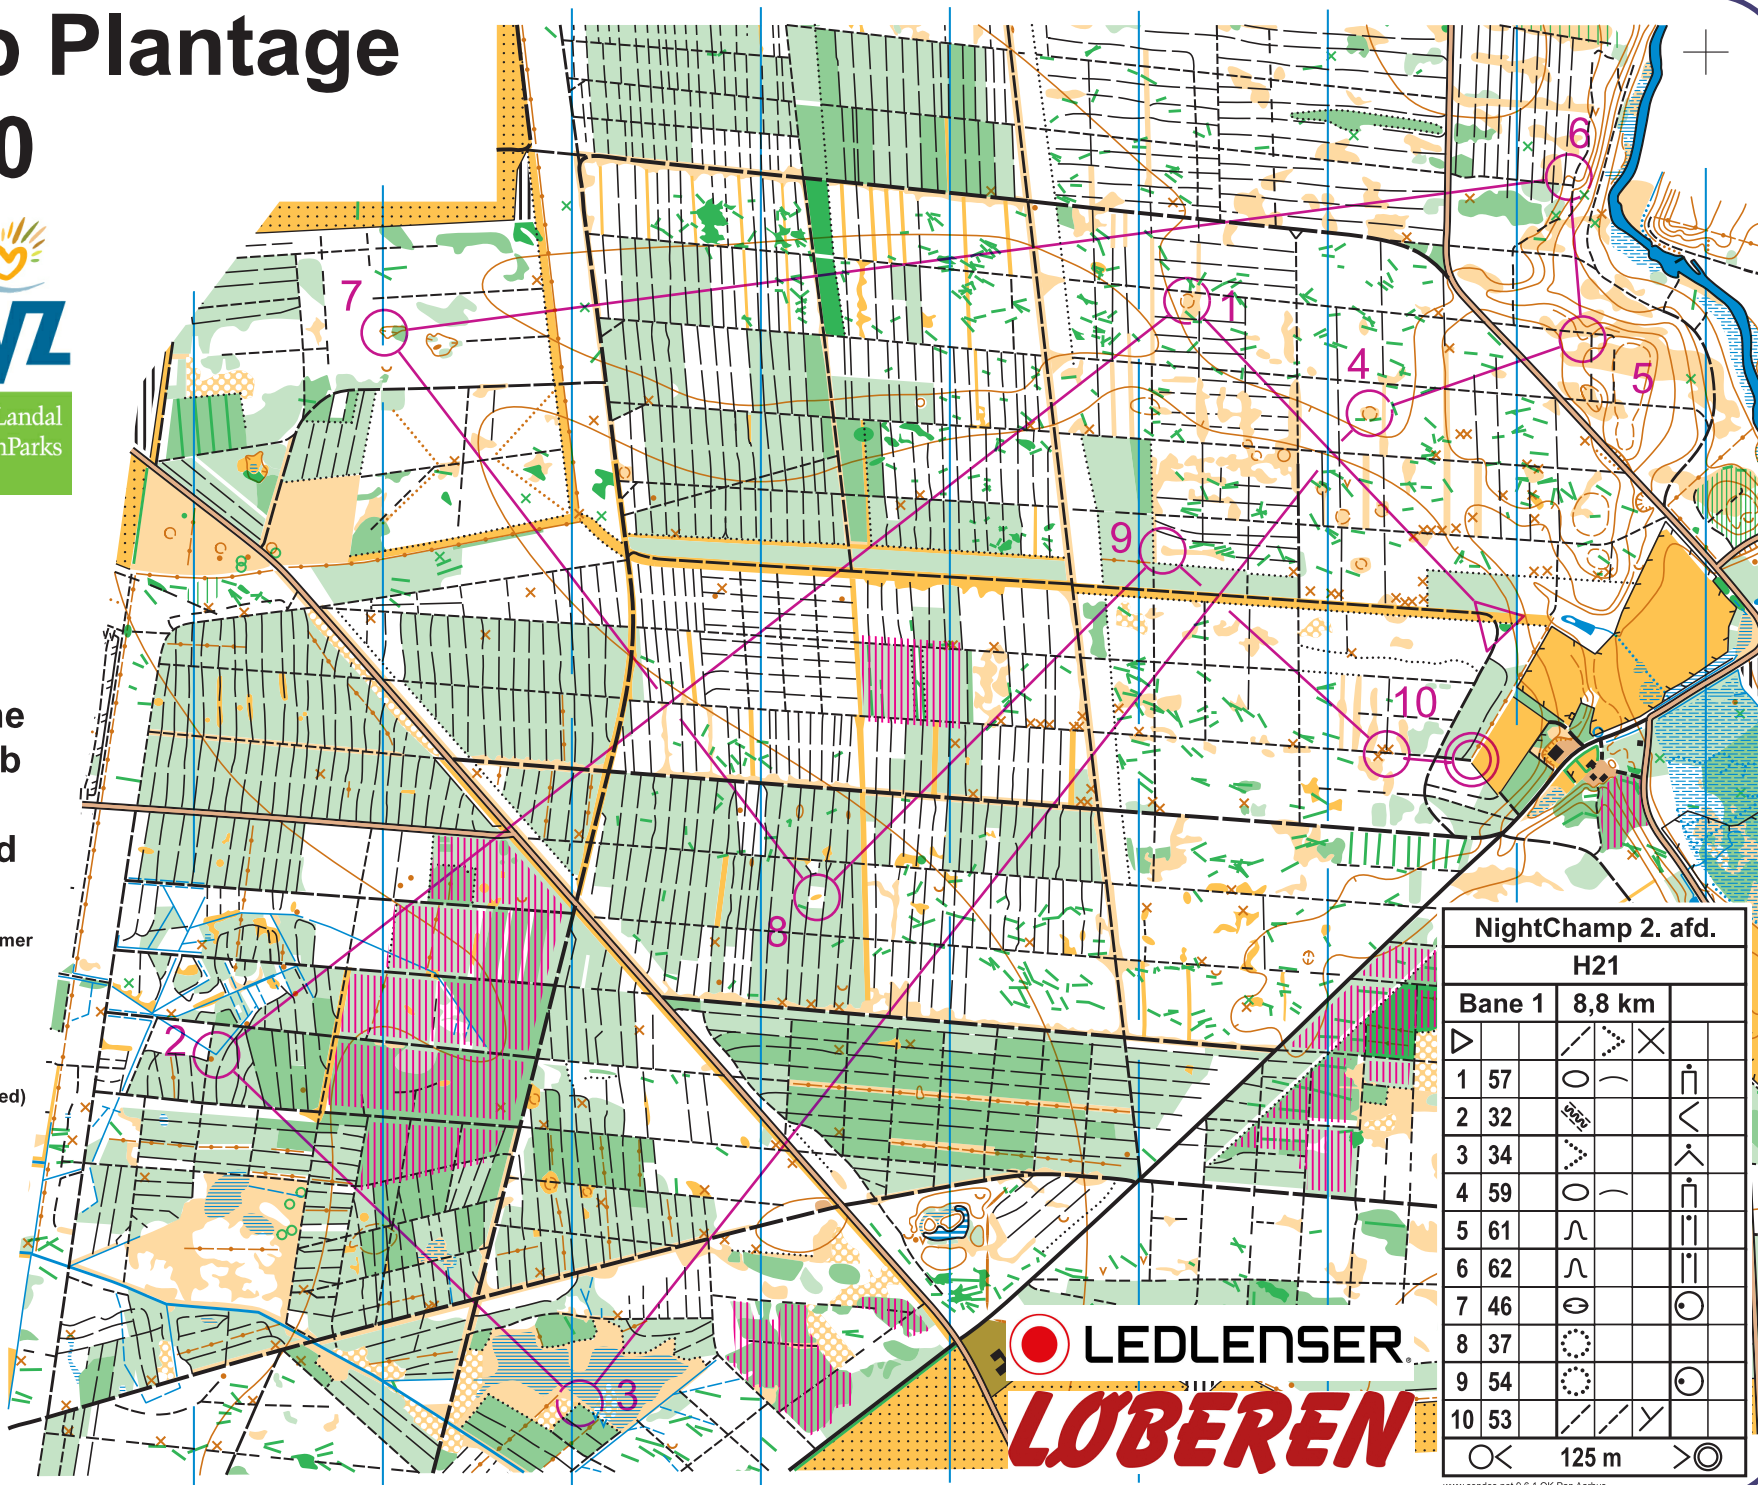

NightChamp 2. afd.			
H21			
Bane	1	8,8 km	
1	57	○ -	↑
2	32	○ -	<
3	34	○ -	↑
4	59	○ -	↑
5	61	∩	|
6	62	∩	|
7	46	○	○
8	37	○	○
9	54	○	○
10	53	○	○

○ < 125 m > ○

LEDLENSER
LØBEREN