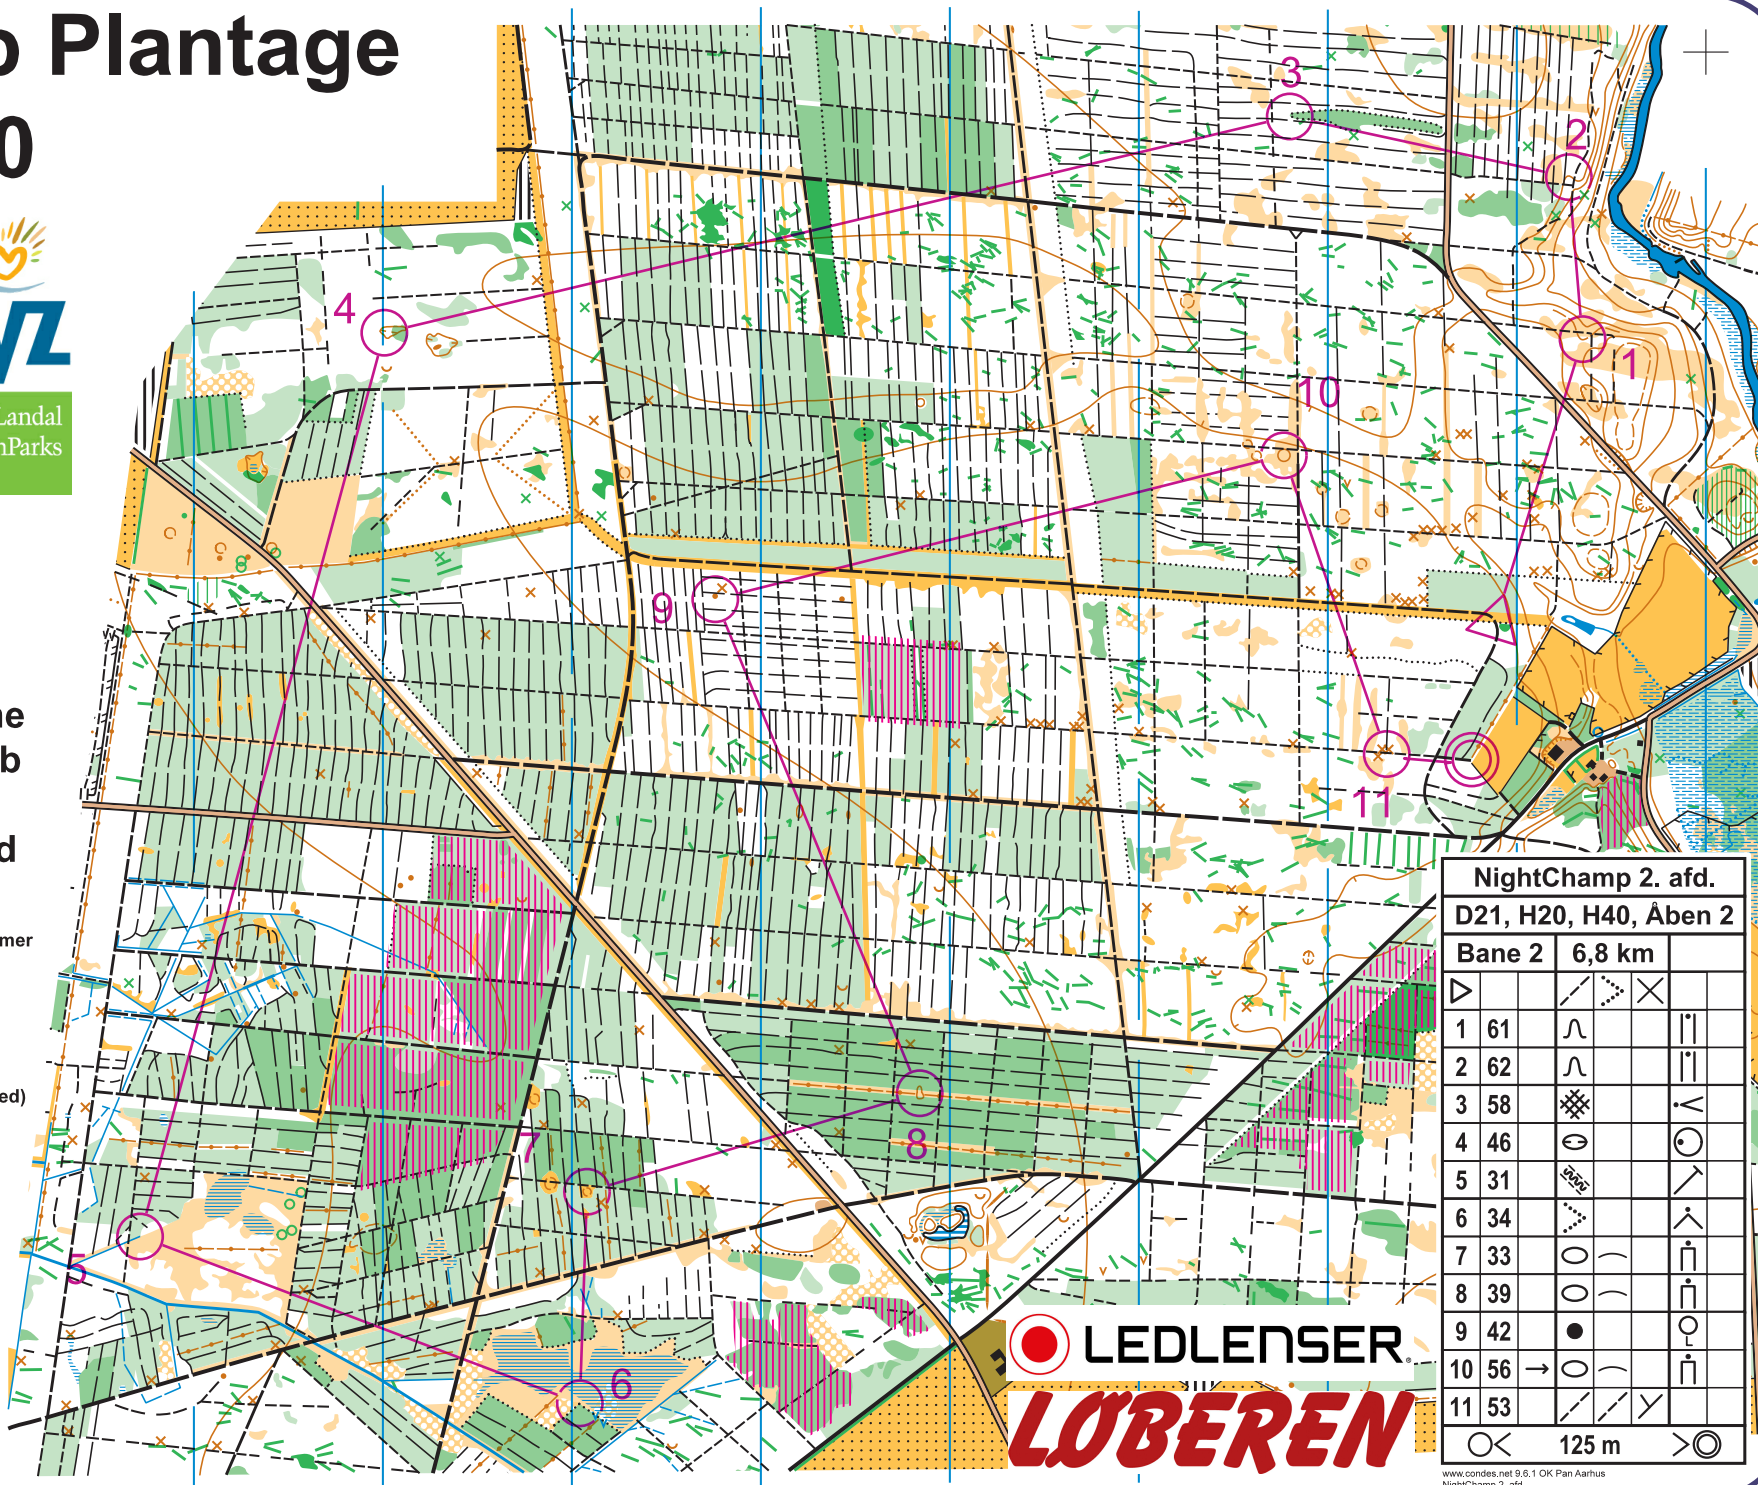

Hastrup Plantage

1:10.000

Ækvidistance 2,5 m

Orienteringskort
udgivet af
orienteringsklubberne
OK Gorm og OK Snab
under Dansk
Orienterings-Forbund

Kortet er fremstillet 2015-2016 af medlemmer
fra de to klubber.

Revideret marts 2017

Specialsignaturer:

- ✓ Væltet træ (samt grendige, lineær tæthed)
- ✕ Rodvælder
- ✕ Myretue

COWI
... det sikre kort

NightChamp 2. afd.			
D21, H20, H40, Åben 2			
Bane 2		6,8 km	
▶		∕	×
1 61		∪	
2 62		∪	
3 58		⊗	<
4 46		⊖	⊙
5 31		dayz	∕
6 34		∕	∧
7 33		○	∩
8 39		○	∩
9 42		●	⊙
10 56	→	○	∩
11 53		∕	∕
○	125 m		⊙

LEDLENSER
LØBEREN