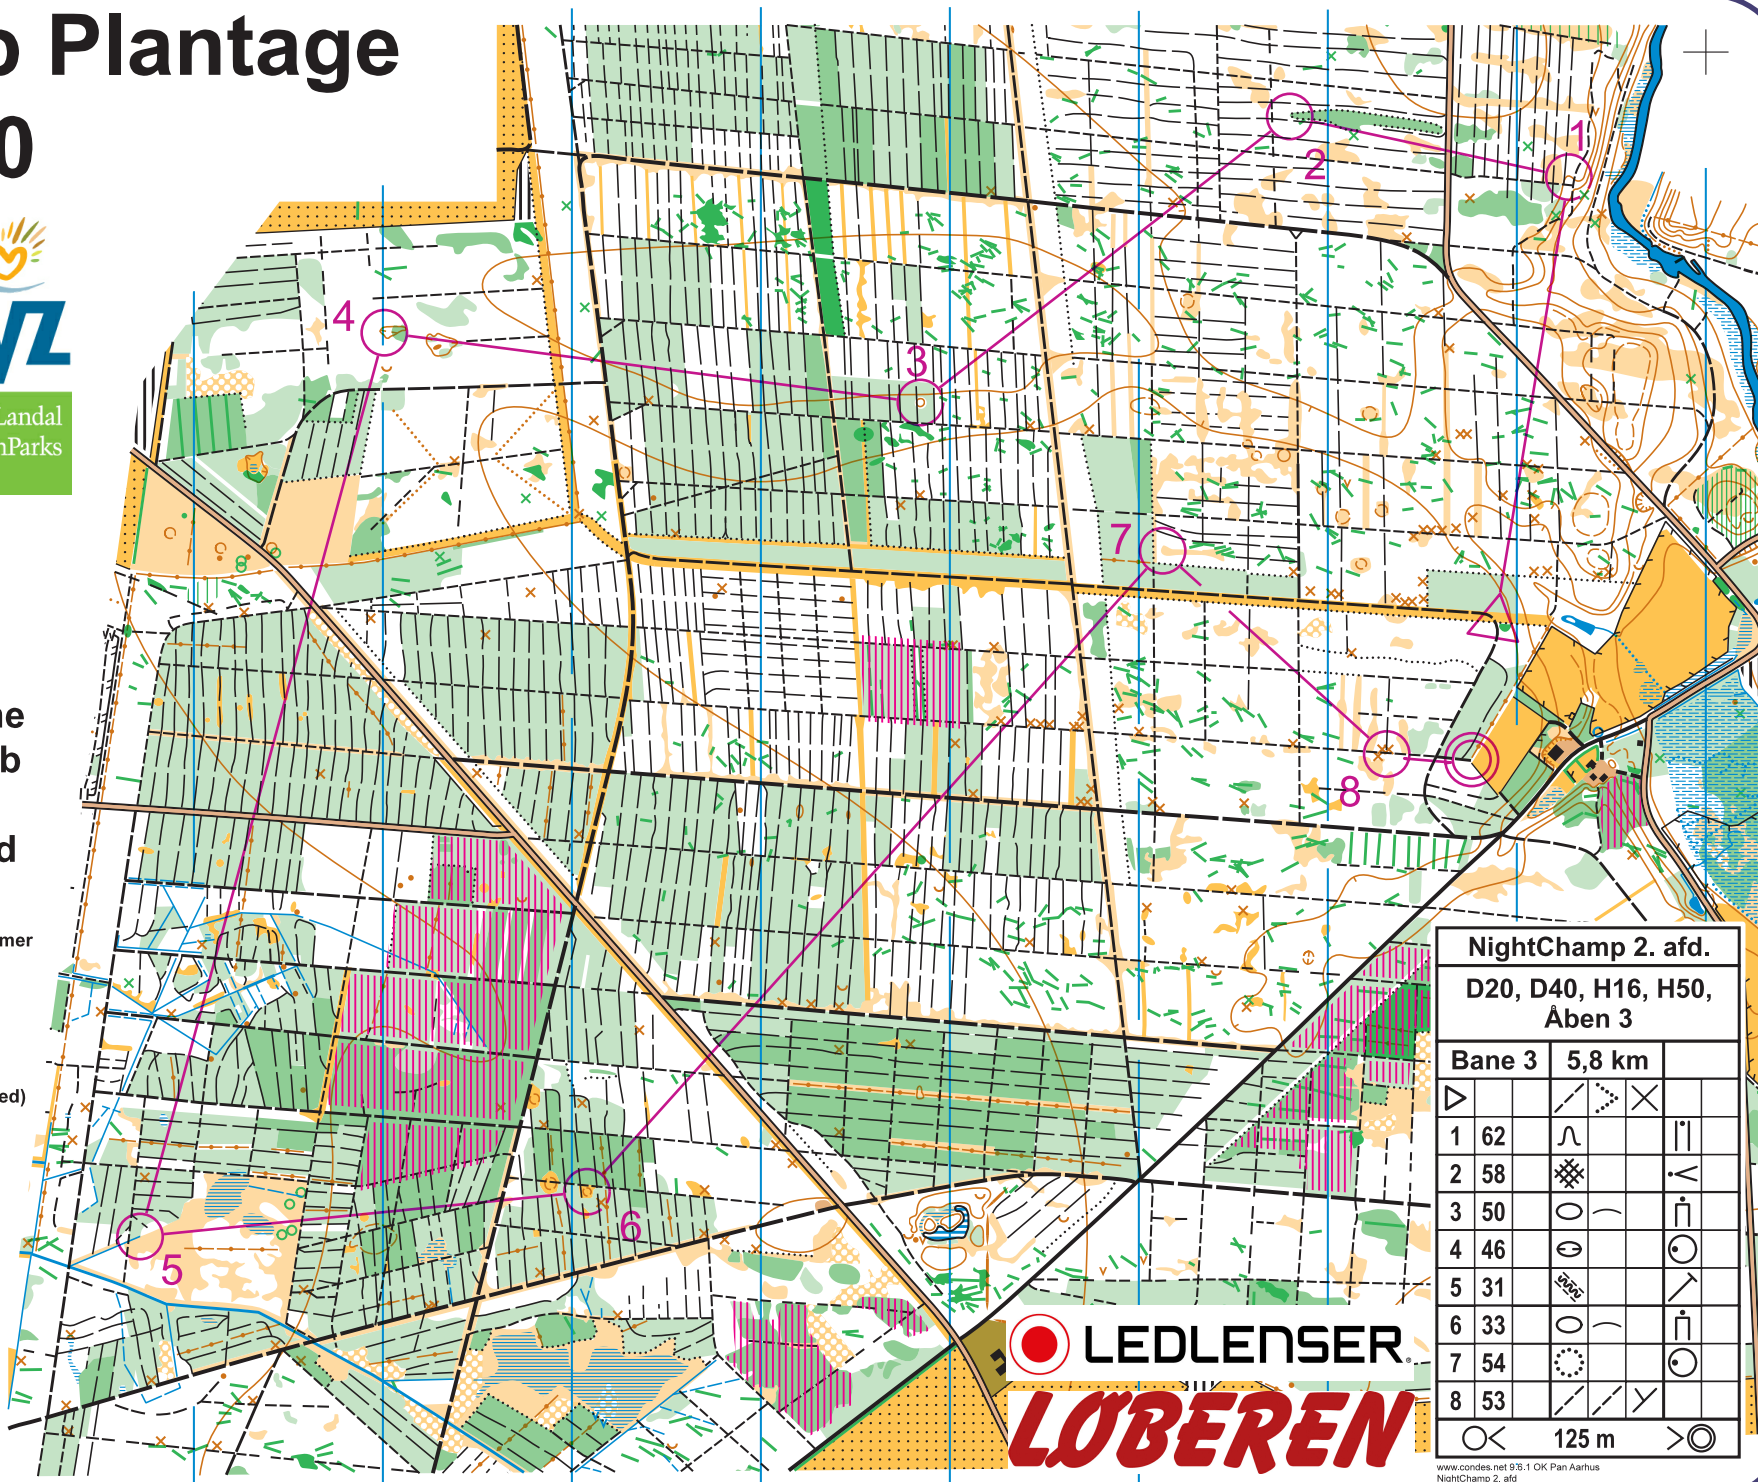

Hastrup Plantage

1:10.000

by Landal
GreenParks

Ækvidistance 2,5 m

Orienteringskort
udgivet af
orienteringsklubberne
OK Gorm og OK Snab
under Dansk
Orienterings-Forbund

Kortet er fremstillet 2015-2016 af medlemmer
fra de to klubber.

Revideret marts 2017

Specialsignaturer:

- ✓ Væltet træ (samt grendige, lineær tæthed)
- × Rodvælder
- × Myretue

COWI

... det sikre kort

Dansk Orienterings-Forbund

NightChamp 2. afd.

D20, D40, H16, H50,
Åben 3

	Bane 3	5,8 km		
1	62	∩	×	∩
2	58	⊗		∩
3	50	○		∩
4	46	⊗		∩
5	31	⊗		∩
6	33	○		∩
7	54	⊗		∩
8	53	∩	∩	∩

LEDLENSER
LØBEREN