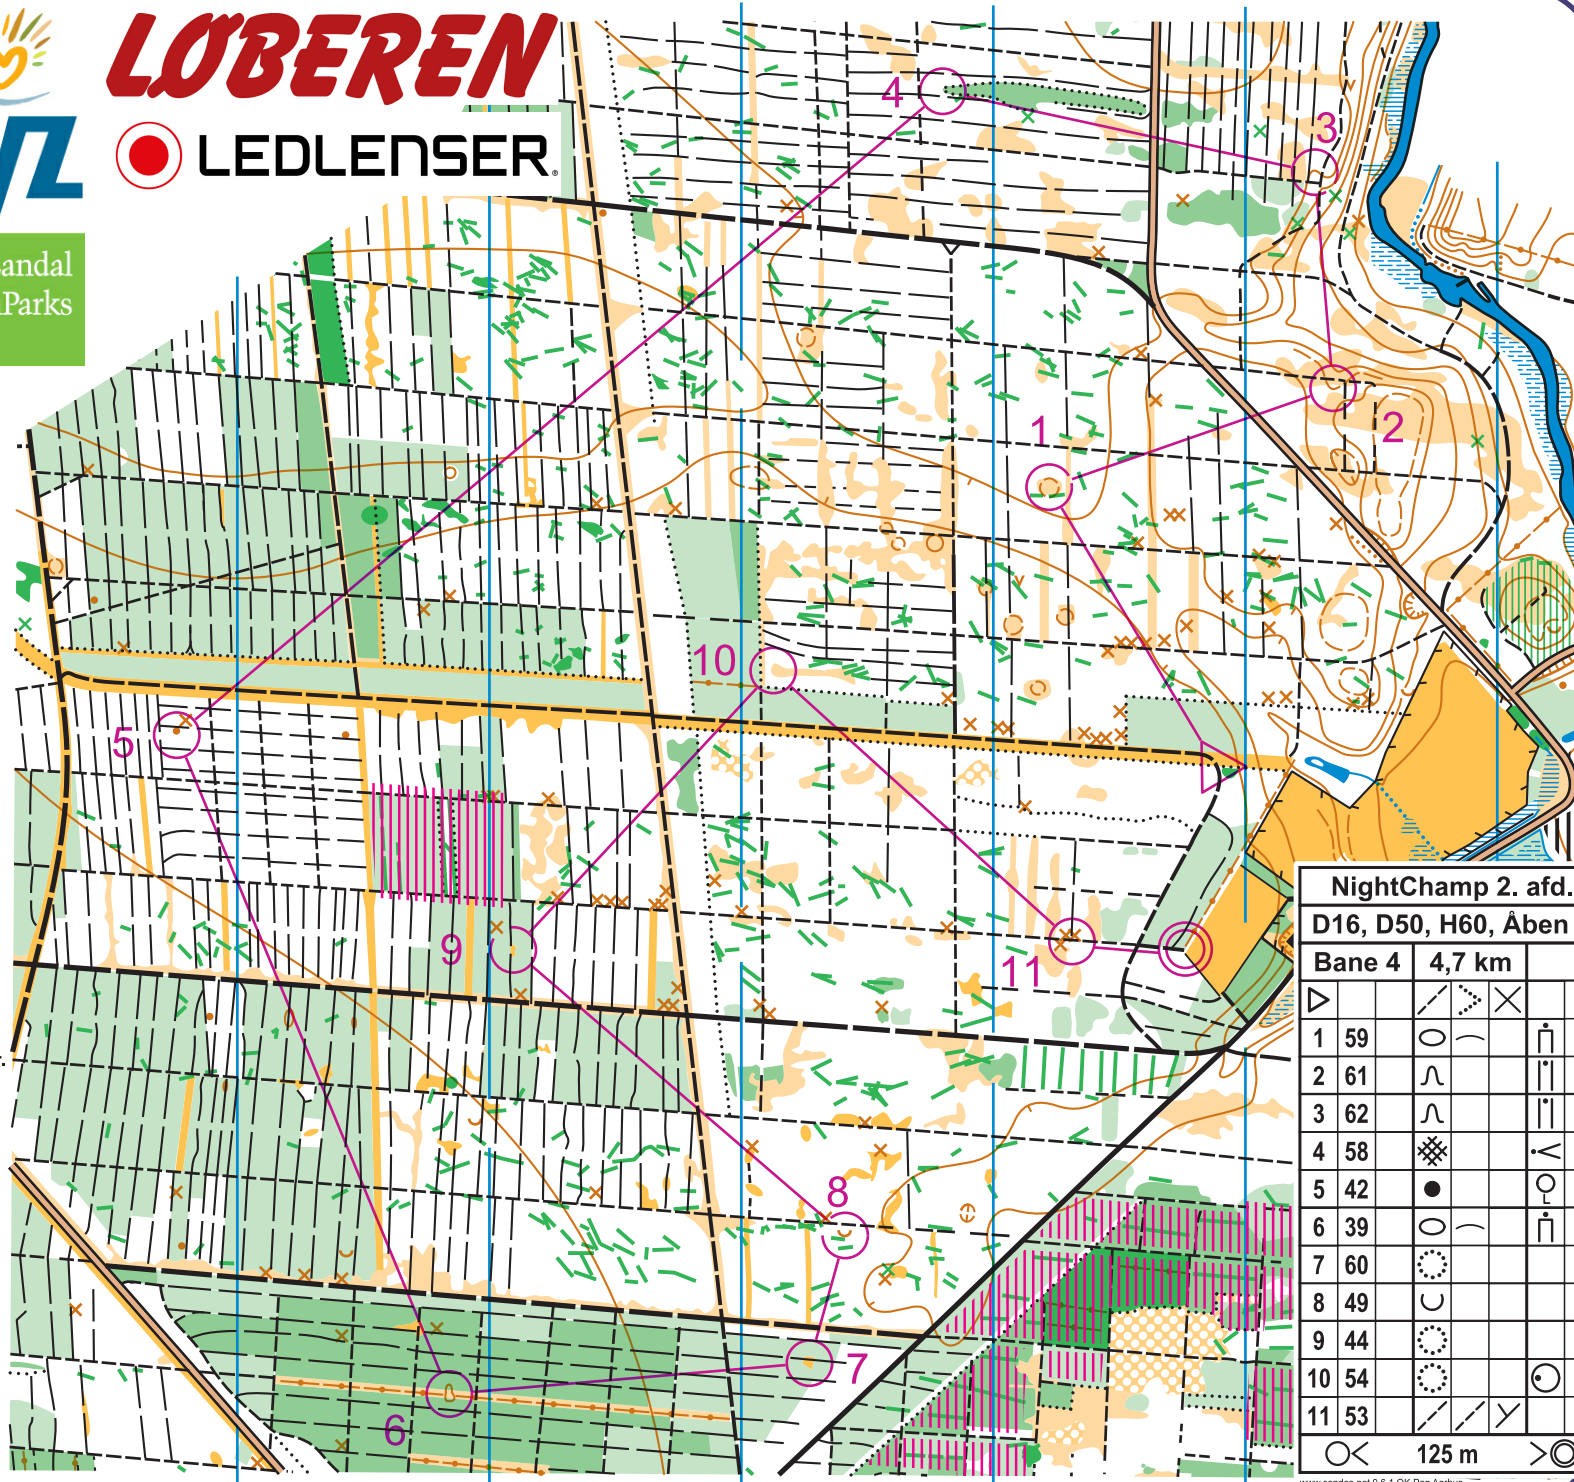

Revideret marts 2017

Specialsignaturer:

✓ Væltet træ (samt grendige, lineær tæthed)

✕ Rodvæltet

✕ Myretue

**COWI**

... det sikre kort

Dansk Orienterings-Forbund

NightChamp 2. afd.				
D16, D50, H60, Åben 4				
Bane 4		4,7 km		
Start	End	1	2	3
1	59	○	—	⊞
2	61	∩		⊞
3	62	∩		⊞
4	58	⊞		∩
5	42	●		○
6	39	○	—	⊞
7	60	⊞		
8	49	∩		
9	44	⊞		
10	54	⊞		○
11	53	∩	∩	∩

www.cowicons.net 9.9.1 OK Pan Aarhus  
NightChamp 2. afd.