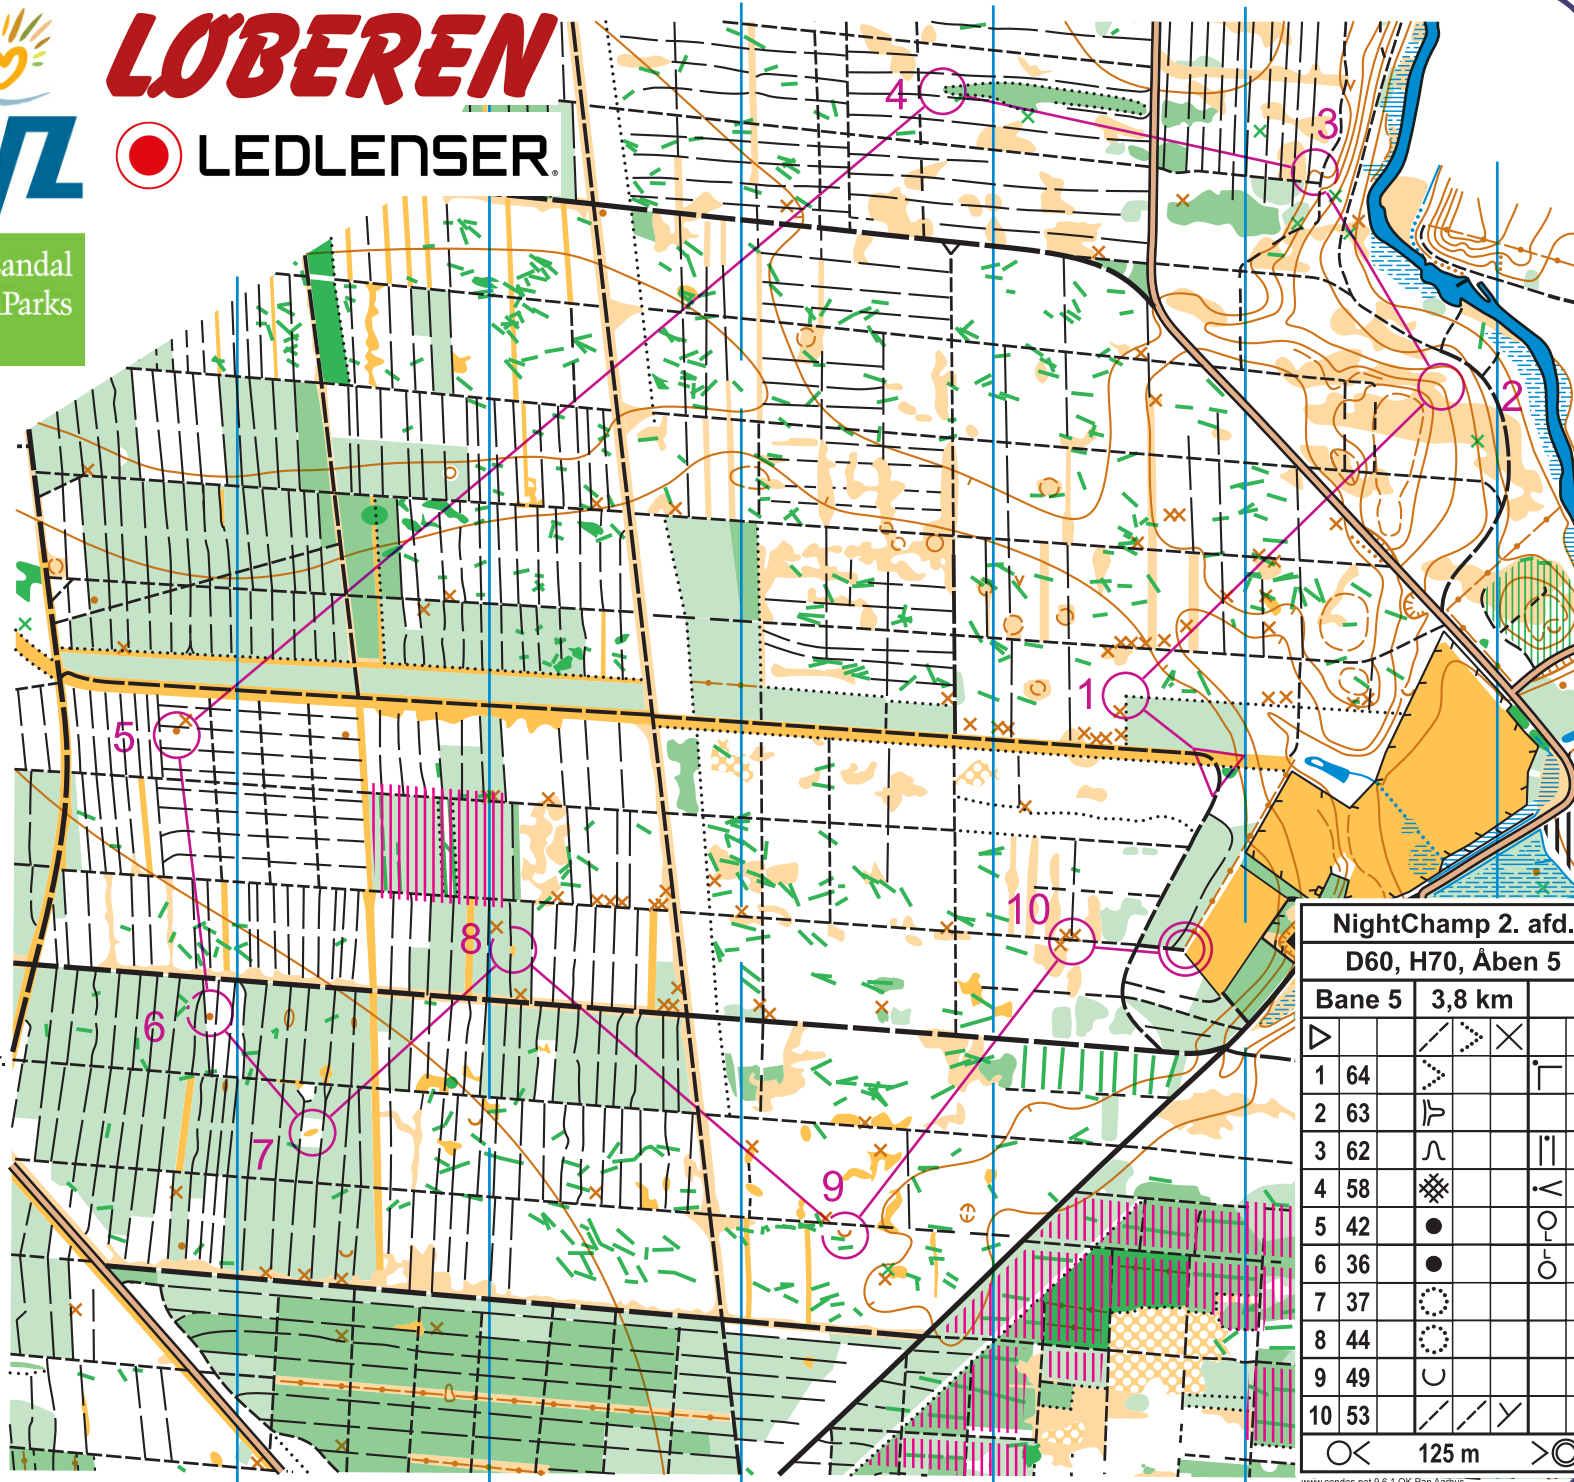

dayz

by Landal
GreenParks

LØBEREN

LEDLENSER

Hastrup Plantage 1:7.500

Ækvidistance 2,5 m

Orienteringskort udgivet af
orienteringsklubberne
OK Gorm og OK Snab under
Dansk Orienterings-Forbund

Kortet er fremstillet 2015-2016 af medlemmer fra de to klubber.

Revideret marts 2017

Specialsignaturer:

✓ Væltet træ (samt grendige, lineær tæthed)

✕ Rodvælder

✕ Myretue

COWI

... det sikre kort

Dansk Orienterings-Forbund