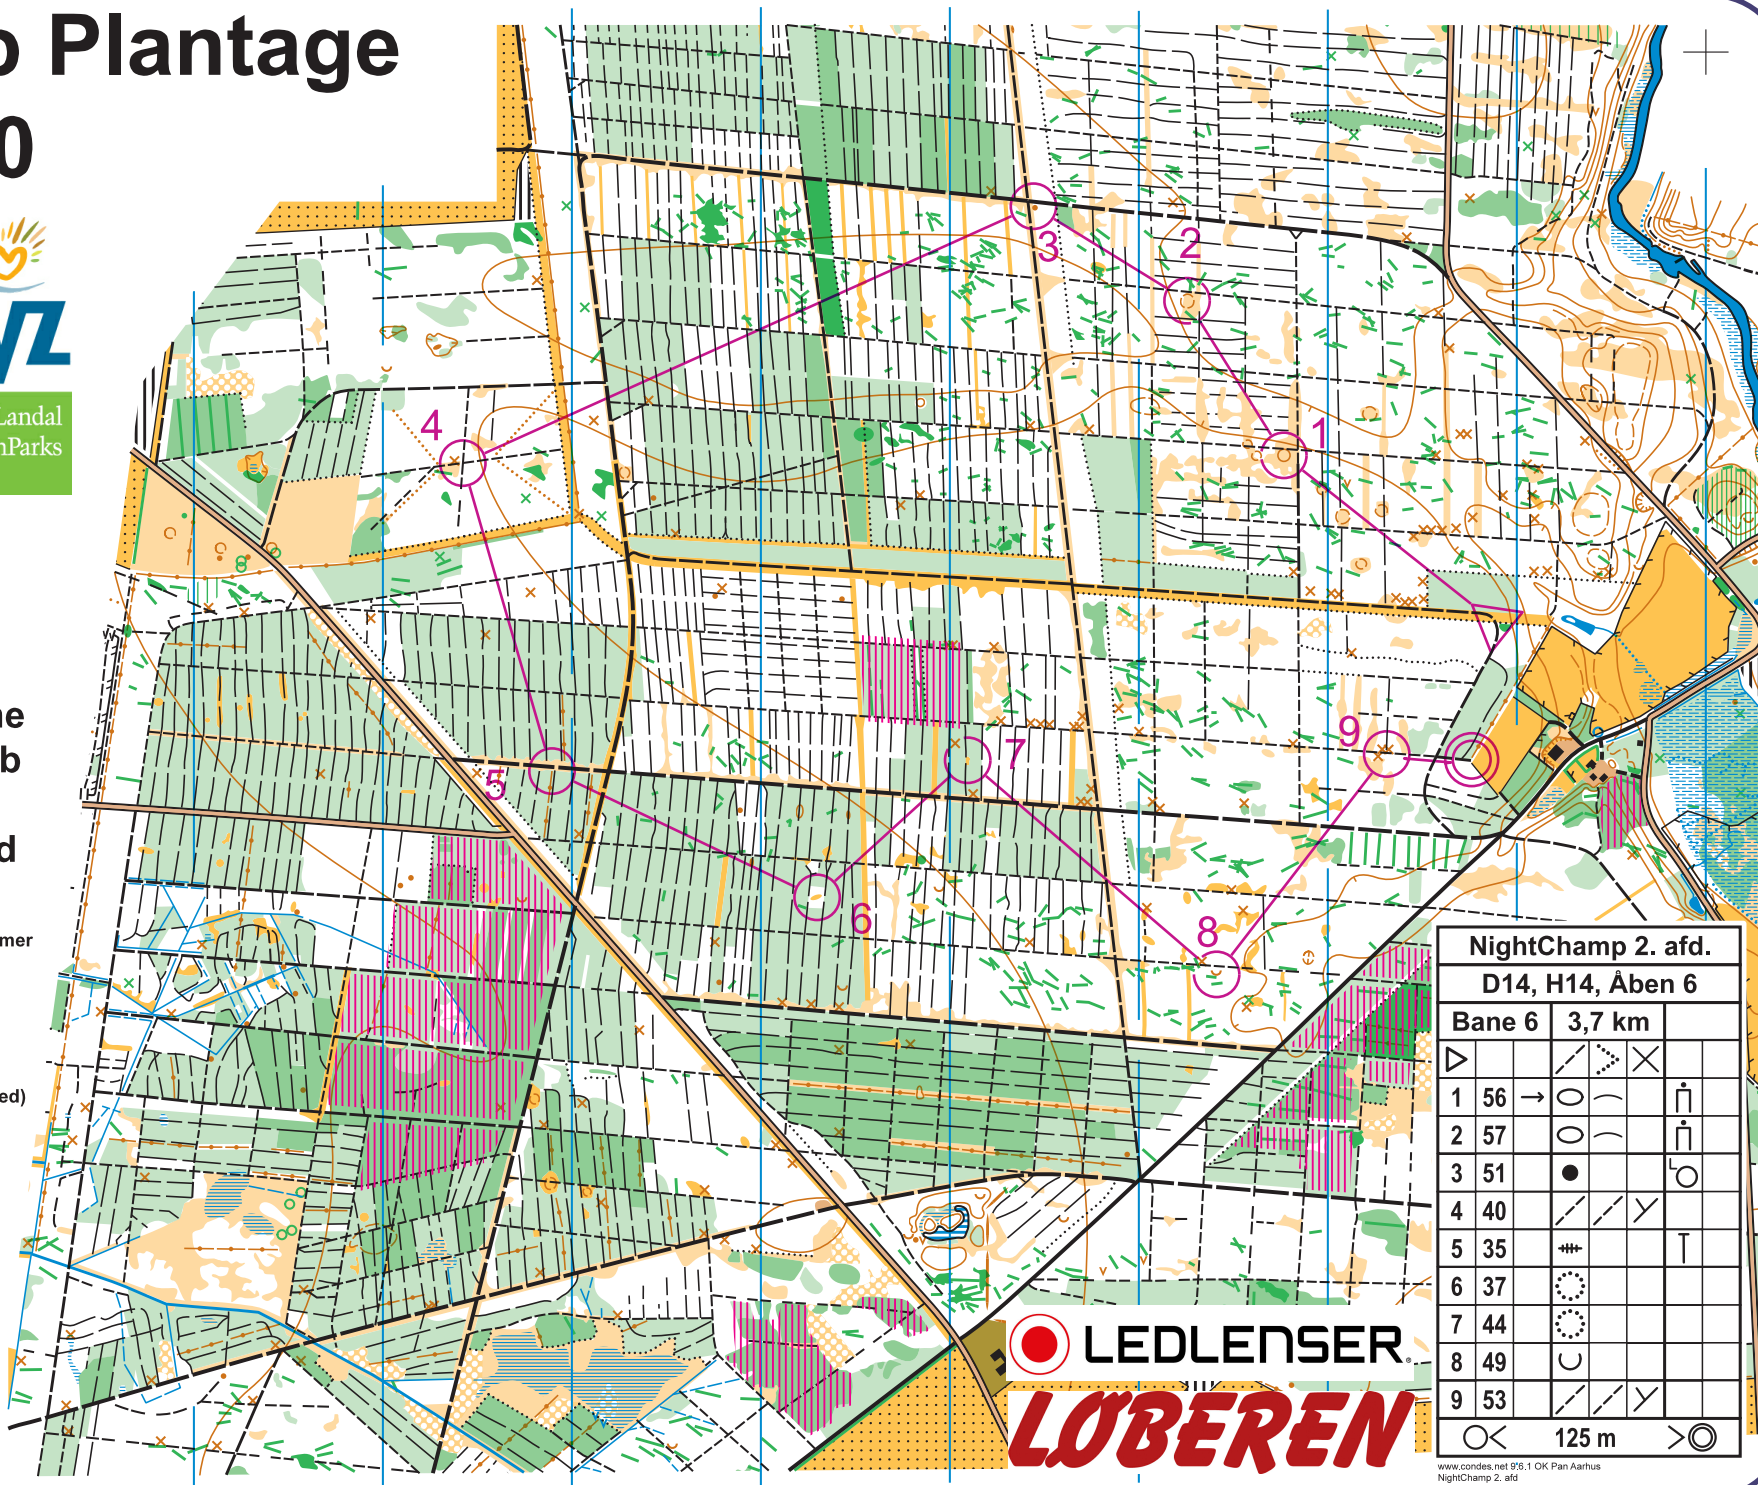

Hastrup Plantage

1:10.000

Ækvidistance 2,5 m

Orienteringskort
udgivet af
orienteringsklubberne
OK Gorm og OK Snab
under Dansk
Orienterings-Forbund

Kortet er fremstillet 2015-2016 af medlemmer
fra de to klubber.

Revideret marts 2017

Specialsignaturer:

- ✓ Væltet træ (samt grendige, lineær tæthed)
- × Rodvælder
- × Myretue

COWI
... det sikre kort

NightChamp 2. afd.			
D14, H14, Åben 6			
Bane 6	3,7 km		
1 56	→	○	∩
2 57		○	∩
3 51		●	○
4 40		∕	∕
5 35		⊞	∩
6 37		○	
7 44		○	
8 49		∩	
9 53		∕	∕
○	125 m	>	○

LEDLENSER
LØBEREN