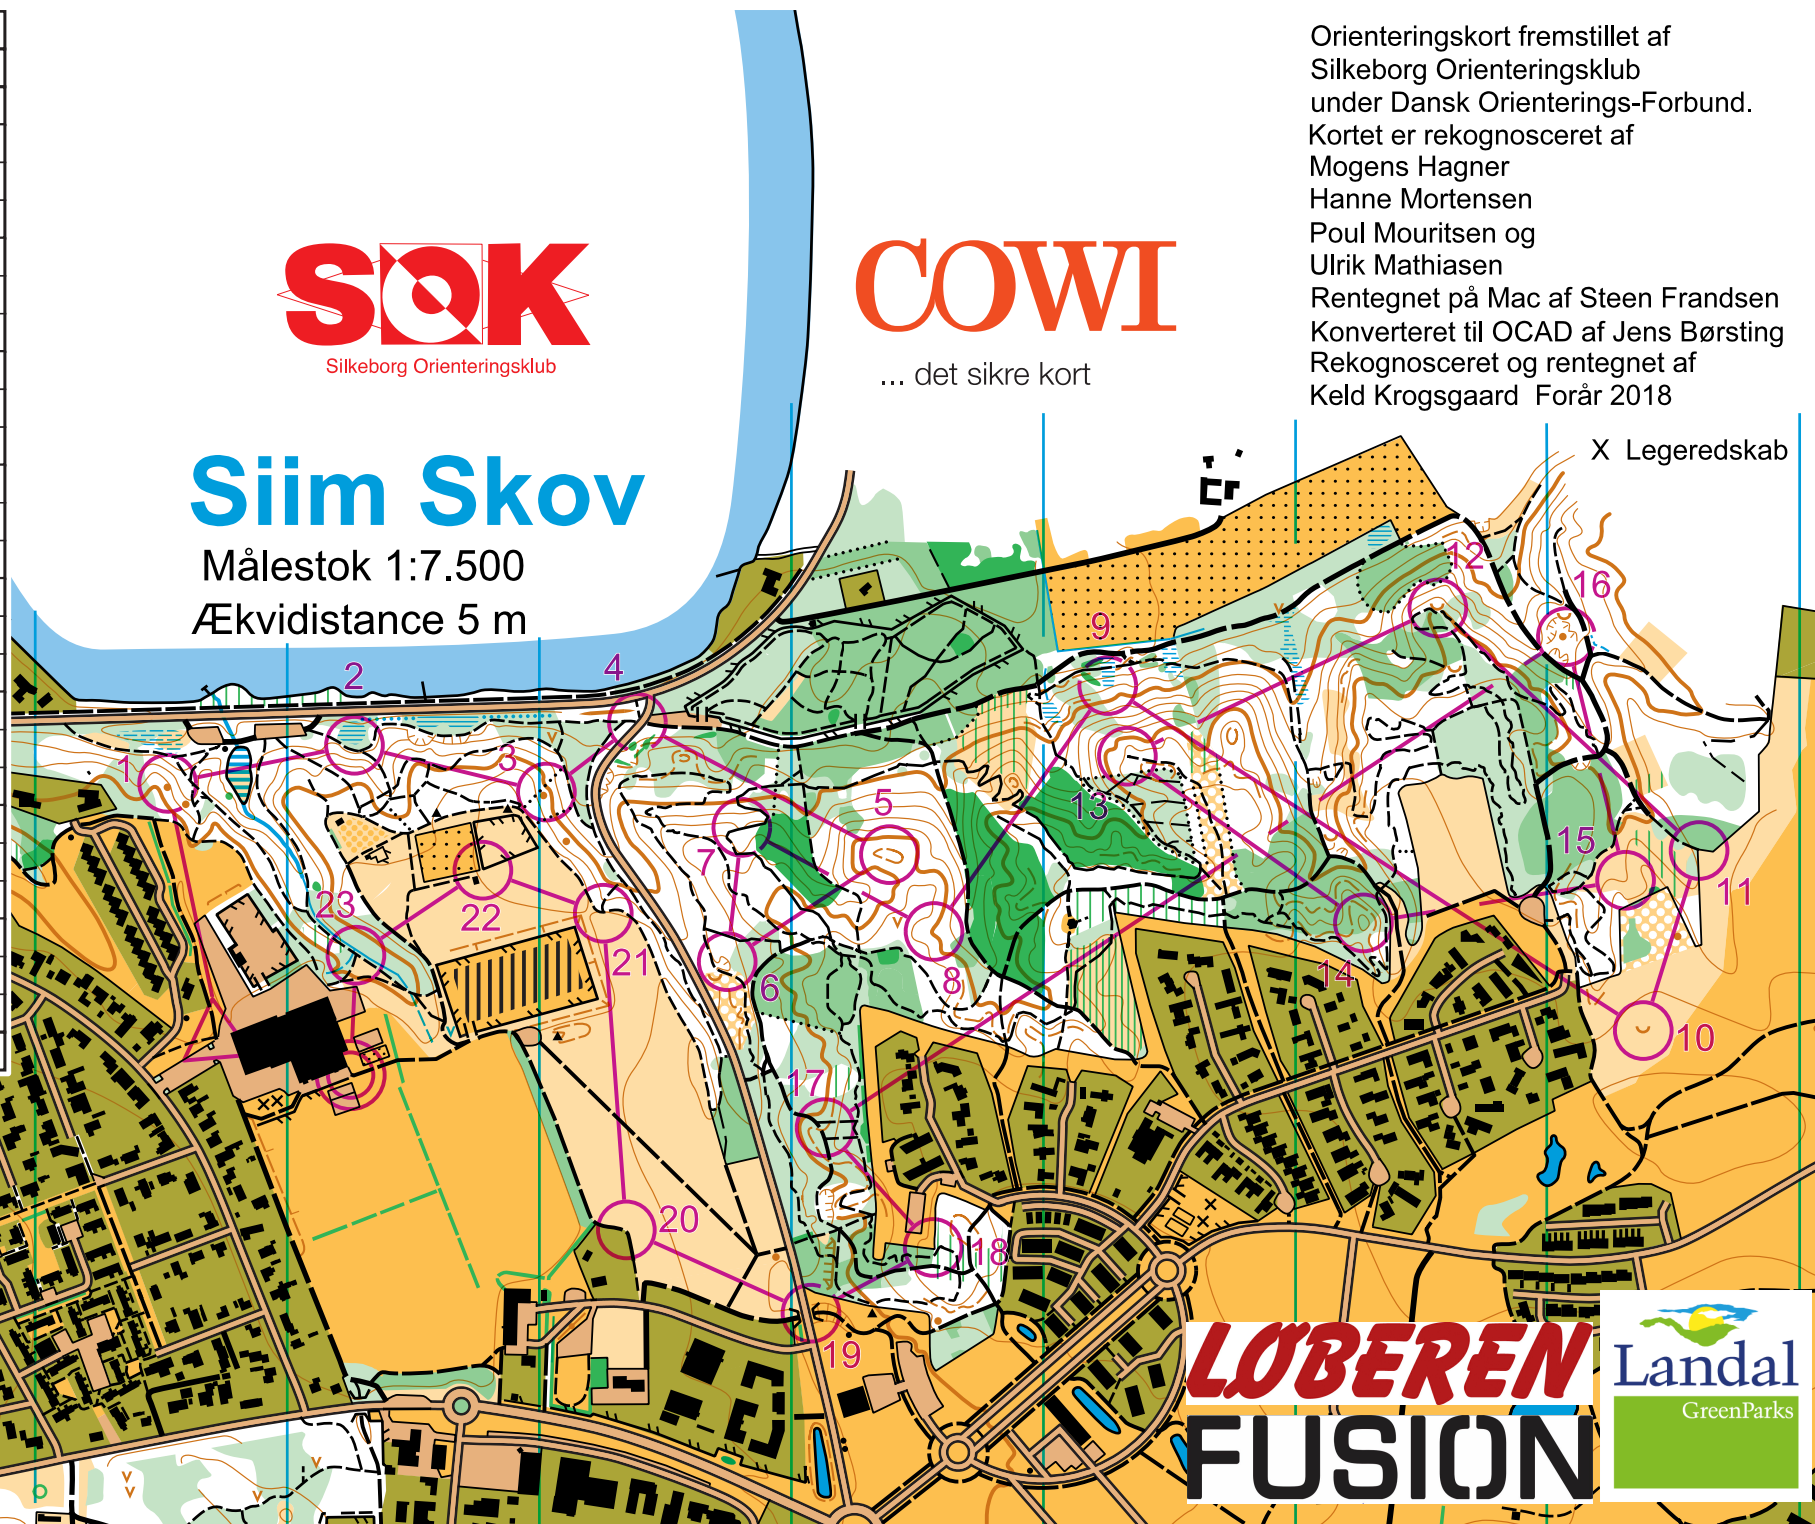

NightChamp, 1. afd.

H21

Bane 1	6,3 km			
1	73	↖	●	♂
2	35	≡		♀
3	69	●		♂
4	42	↗	↘	×
5	63	○		♂
6	62	∩		
7	55	∩		||
8	53	↖	∩	||
9	61	≡		♀
10	65	∪		
11	67	◇		┌
12	57	∪		
13	43	↗		┌
14	64	○		♂
15	59	∩		
16	58	●		♀
17	54	∩		
18	49	◇		┌
19	47	✱		┌
20	39	↗		<
21	37	↗		Y
22	48	↗		┌
23	71	↑	↗	Y

125 m

SOK

Silkeborg Orienteringsklub

COWI

... det sikre kort

Siim Skov

Målestok 1:7.500

Ækvidistance 5 m

Orienteringskort fremstillet af
Silkeborg Orienteringsklub
under Dansk Orienterings-Forbund.
Kortet er rekognosceret af
Mogens Hagner
Hanne Mortensen
Poul Mouritsen og
Ulrik Mathiasen
Rentegnet på Mac af Steen Frandsen
Konverteret til OCAD af Jens Børsting
Rekognosceret og rentegnet af
Keld Krogsgaard Forår 2018

X Legeredskab

LØBEREN
FUSION