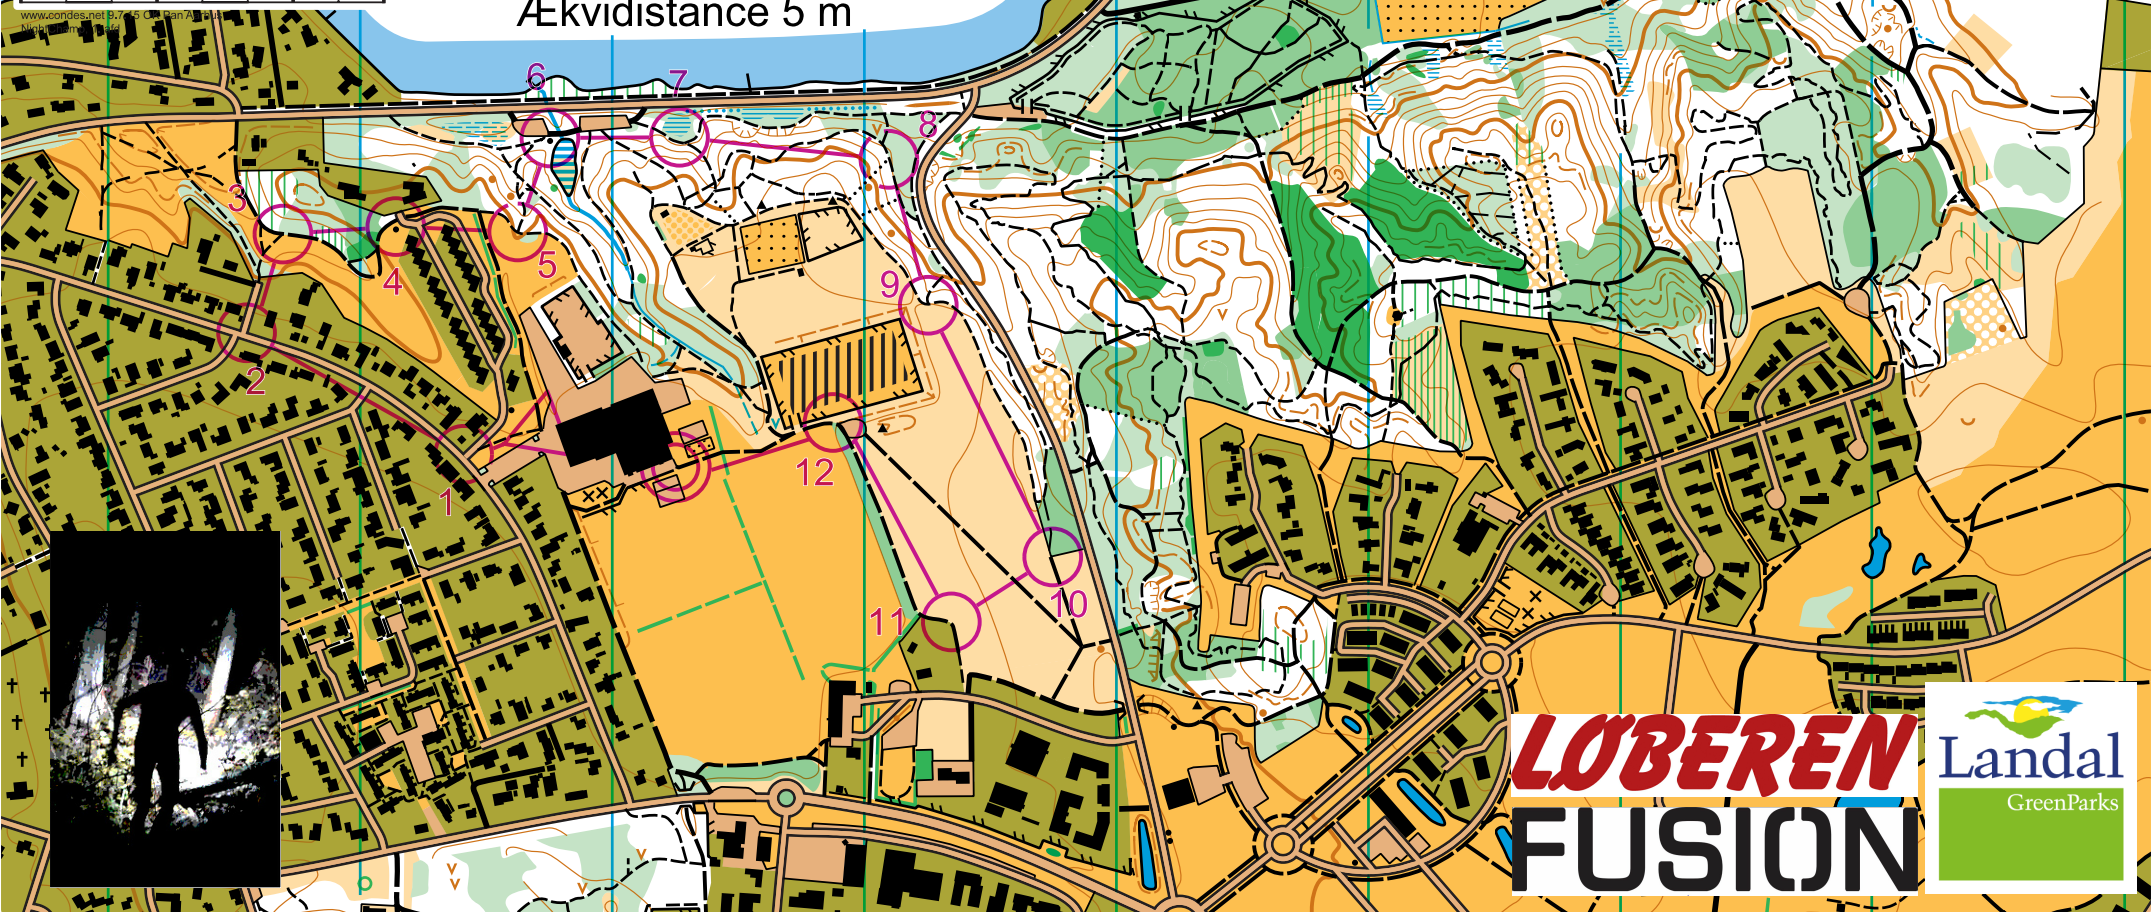

NightChamp, 1. afd.				
D12, H12, Åben 7				
Bane 7	2,0 km			
▷		/ /	Y	
1	41	/ /	Y	
2	31	→ / /	Y	
3	32	→ / /	Y	
4	60	▲		○
5	33	/ /	Y	
6	34	▲		○
7	35	≡		○
8	36	/ /	Y	
9	37	/ /	Y	

10	38	◇		┌
11	39	/ /	<	
12	40	/ /	<	
○	<	175 m	>	◎

Orienteringskort fremstillet af  
 Silkeborg Orienteringsklub  
 under Dansk Orienterings-Forbund.  
 Kortet er rekognosceret af  
 Mogens Hagner  
 Hanne Mortensen  
 Poul Mouritsen og  
 Ulrik Mathiasen  
 Rentegnet på Mac af Steen Frandsen  
 Konverteret til OCAD af Jens Børsting  
 Rekognosceret og rentegnet af  
 Keld Krogsgaard Forår 2018

# Siim Skov

Målestok 1:7.500  
 Ækvidistance 5 m

X Legeredskab

**LØBEREN**  
**FUSION**